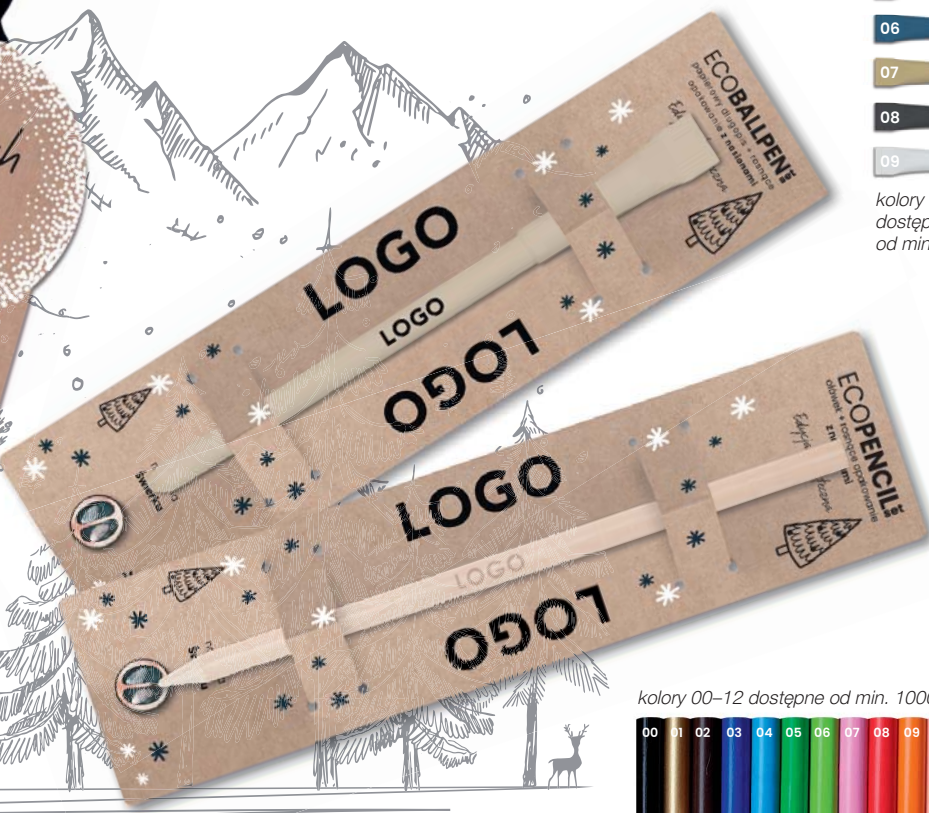

## ECOBALLPEN & PENCIL

Papierowy długopis

- częściowo wykonany z papierowej pulpy
- długość: 143 mm, średnica: 7 mm

Ołówek z drewna lipowego

- materiał: drewno lipowe
- długość: 175 mm, średnica: 7 mm
- grawerowane logo