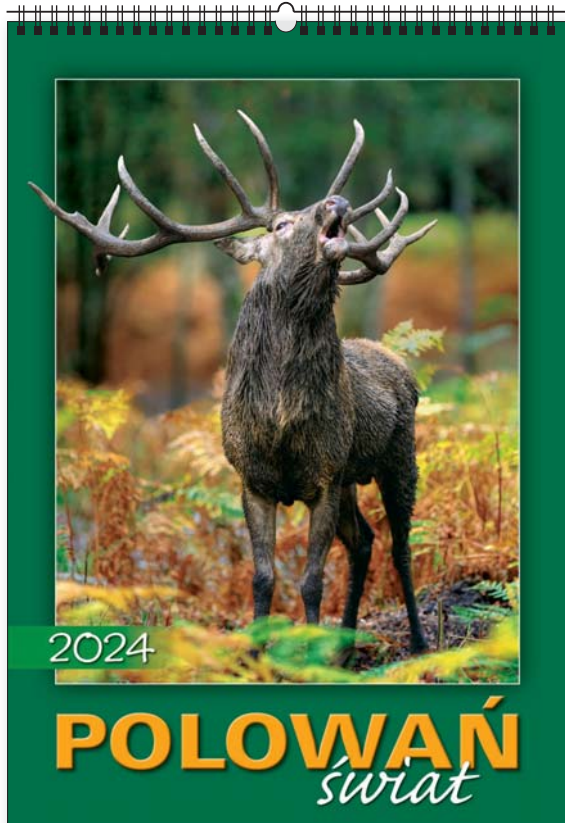

lakier  
UV

+ nadruk na stopce

ozdobna kartonowa koperta

opcja dodatkowo płatna

opakowanie zbiorcze 26 szt.

KW-32 • ŚWIAT POLOWAŃ

PL EN DE FR

14  
plansz  
oprawa  
spiralna