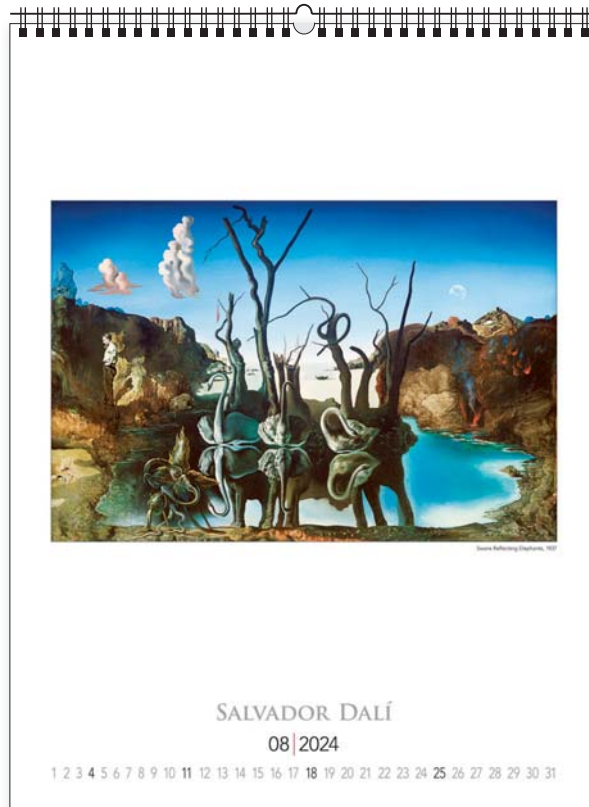

KW-03 • SALVADOR DALI

14
plansz
oprawa
spiralna

+ nadruk na stopce

wymiar
podstawowy
420 × 560 mm

+ nadruk na stopce

wymiar
nadruku
420 × 60 mm

lakier
UV

+ nadruk na stopce

ozdobna kartonowa koperta

opcja dodatkowa płatna

opakowanie zbiorcze 10 szt.