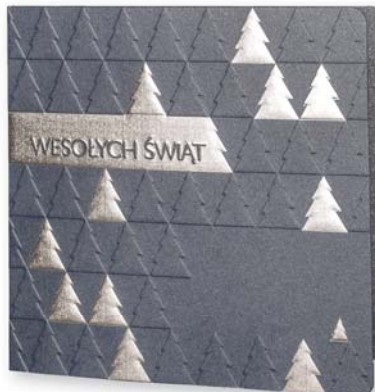

CD90-006

(PL)