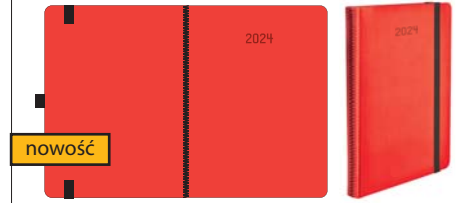

czerwony **Z527**