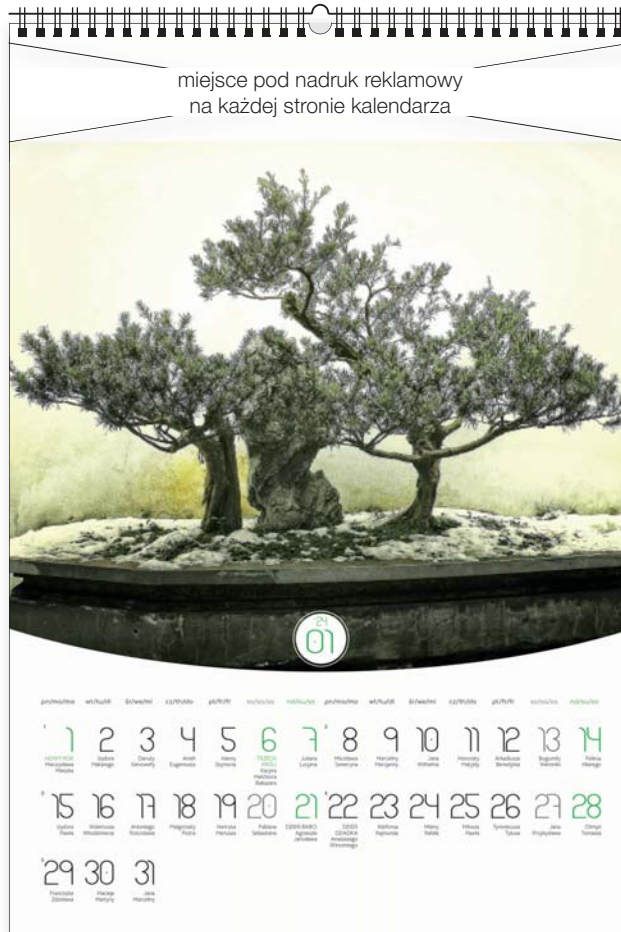

KALENDARZE INDYWIDUALNE WIELOPLANSZOWE

KW-126 • BONSAI

PL EN DE

PERSONALIZACJA

na każdej stronie kalendarza