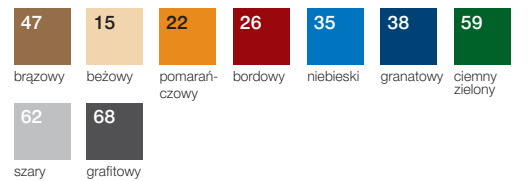

natura GRASS

Okleina papierowa odzwierciedlająca strukturę włókien trawy.

metody znakowania: tłoczenie, sitodruk, płytka MDF (z laserem lub nadrukiem UV)