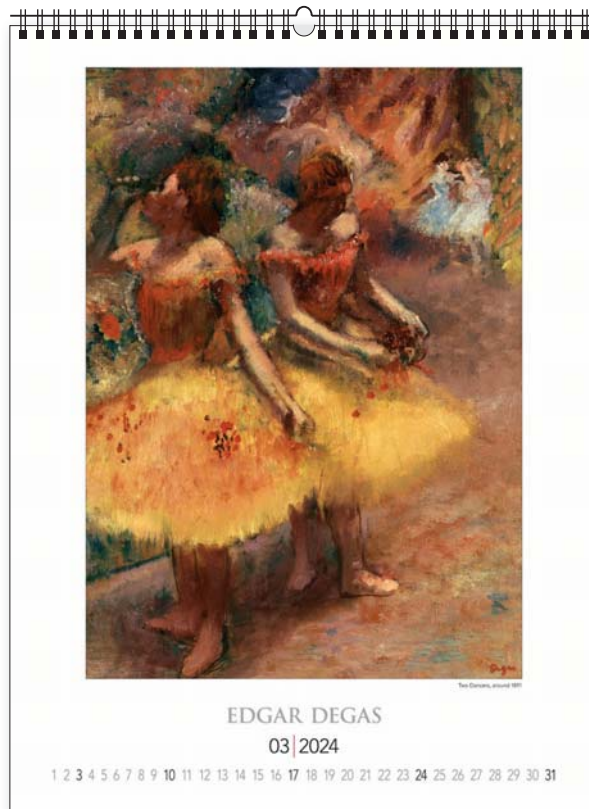

KW-01 • IMPRESJONIŚCI

14
plansz
oprawa
spirala

+ nadruk na stopce

wymiar
podstawowy
420 × 560 mm

+ nadruk na stopce

wymiar
nadruku
420 × 60 mm

lakier
UV

+ nadruk na stopce

ozdobna kartonowa koperta

opcja dodatkowo płatna

opakowanie zbiorcze 10 szt.