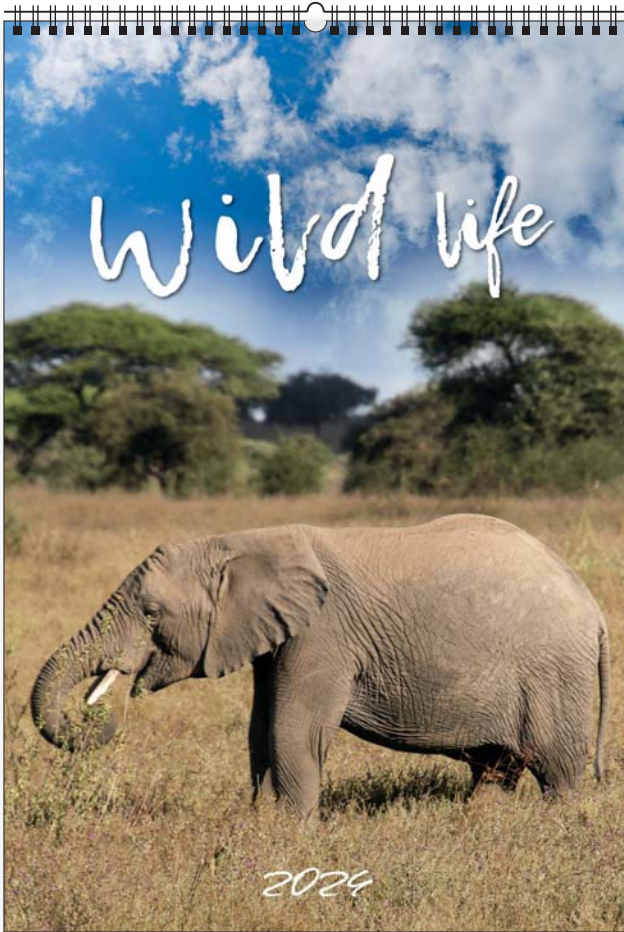

personalizacja na każdej stronie

KW-96 • WILD LIFE

PL EN DE

ozdobna kartonowa
koperta