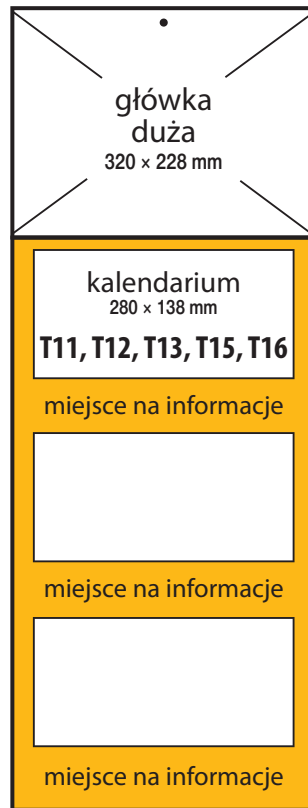

trójdzienne

PT +1

PT +2

PT +3

trójdzienne
na spirali

PS +16

DOWOLNA KONFIGURACJA w 4 krokach:

1. GŁÓWKA WYPUKŁA

- standard, duża lub z zegarem
- katalogowa (s. 62–68), według własnego projektu lub bez nadruku (biały karton 300 g/m²)
- uszlachetniona folią błyszczącą
- z otworem do zawieszenia
- + możliwość dodatkowych uszlachetnień

2. KALENDARIUM

- 8 wzorów do wyboru (s. 60–61)
- pasek z okienkiem

3. PLECKI

- według własnego projektu lub bez nadruku
- ze stopką reklamową lub bez
- jednoczęściowe lub spiralowane (spirala biała/czarna/srebrna)
- + możliwość dodatkowych uszlachetnień

4. NADRUK

według własnego projektu