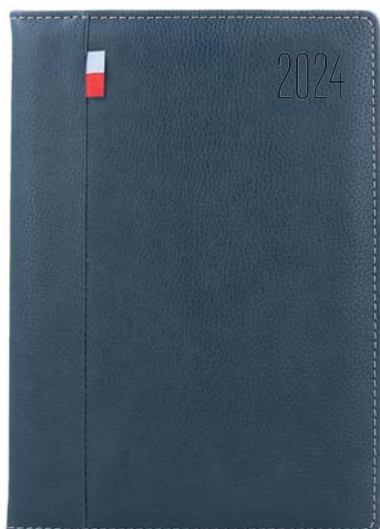

GTX A5

układ: dzienny
papier: biały
blok: szyty nićmi, z perforowanymi prostymi narożnikami
tasiemka i kapitałka: białe
rok: tłoczenie suche
okleina: termoprzebarwalna
metody znakowania: tłoczenie, laser, nadruk UV

445Db

A5 • dzienny

GT01

szary