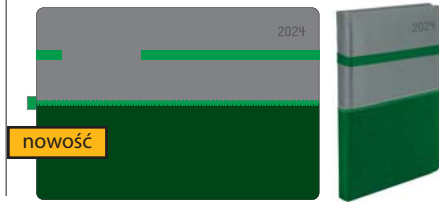

szary, zielony **Z519**

C