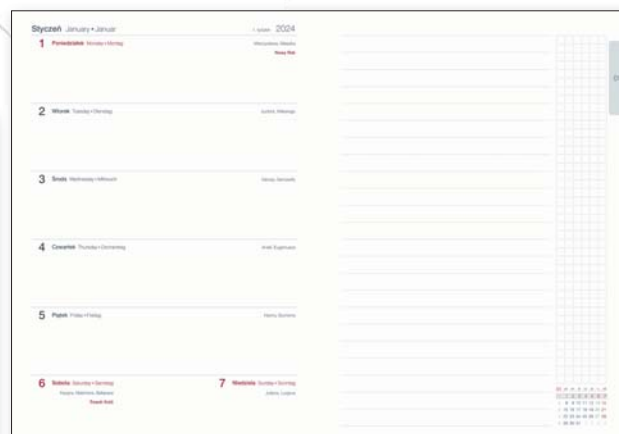

441TN A4 • tygodniowo-notesowy