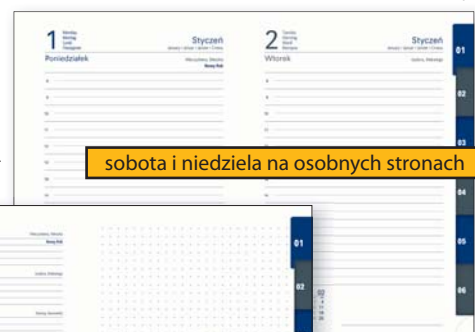

425RD A5 • dzienny