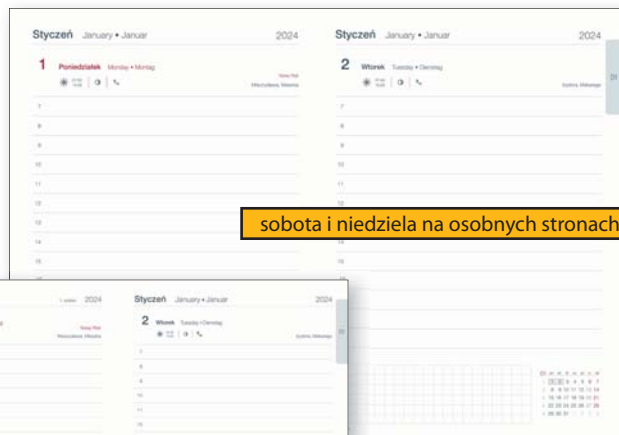

MANHATAN A4/A5

układ: dzienny
papier: biały
blok: szyty nićmi, z perforowanymi prostymi narożnikami
tasiemka i kapitałka: w kolorze okładki, z zawieszka
rok: tłoczenie suche
okleina: ekoskóra
dotatki: miejsce na długopis, metalowa zawieszka
metody znakowania: tłoczenie, laser, nadruk UV

440D

A4 • dzienny