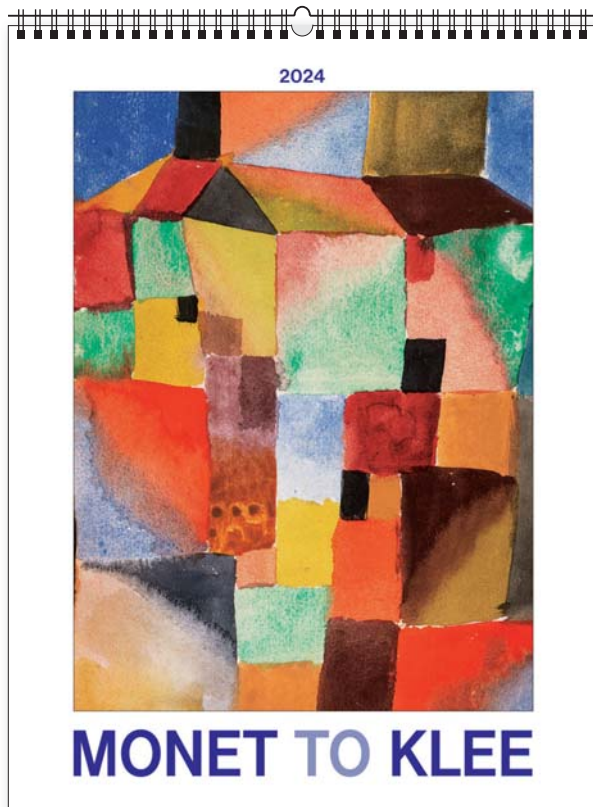

# KALENDARZE KLASYCZNE WIELOPLANSZOWE

KW-80 • MONET TO KLEE

**14**  
plansz  
oprawa  
spirala

+ nadruk na stopce

wymiar  
podstawowy  
420 × 560 mm

+ nadruk na stopce

wymiar  
nadruku  
420 × 60 mm

lakier  
UV