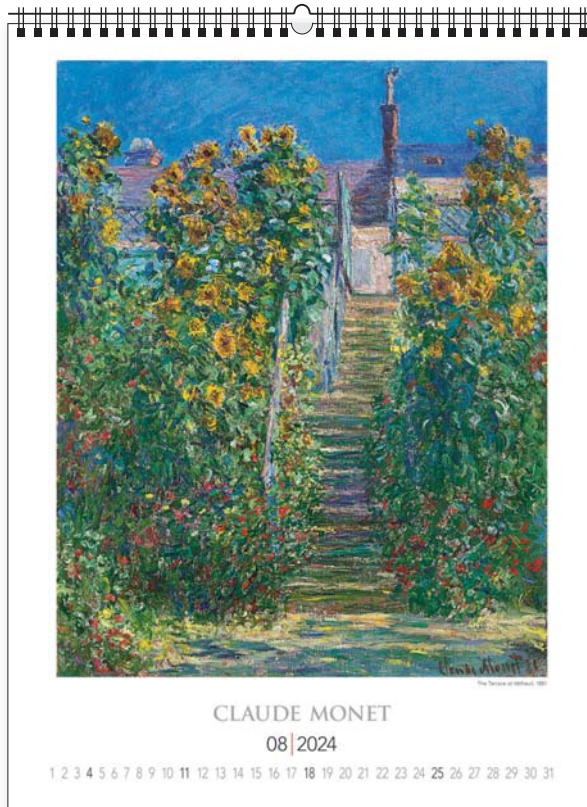

# KALENDARZE KLASYCZNE WIELOPLANSZOWE

KW-113 • OGRODY IMPRESJONISTÓW

**14**  
plansz  
oprawa  
spirala

+ nadruk na stopce

wymiar  
podstawowy  
420 x 560 mm

+ nadruk na stopce

wymiar  
nadruku  
420 x 60 mm