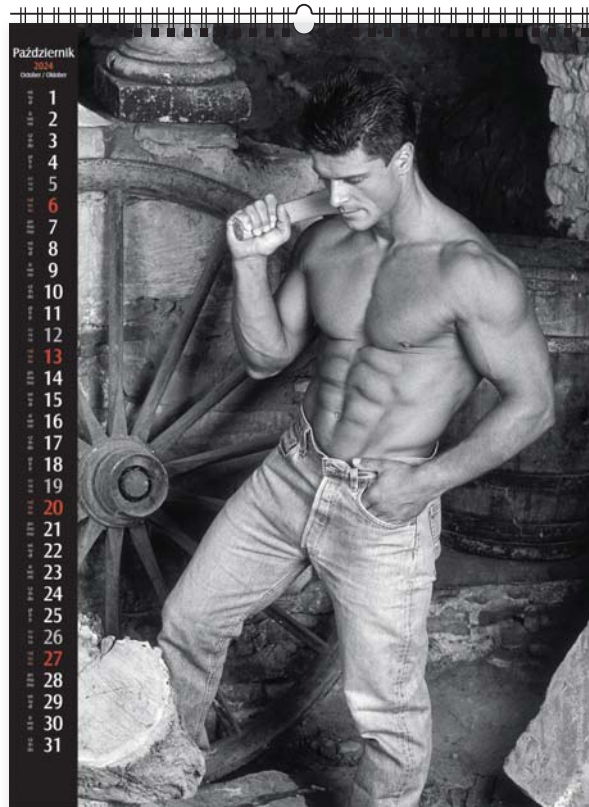

# KALENDARZE KLASYCZNE WIELOPLANSZOWE

KW-47 • MEN

PL EN DE

**14**  
plansz  
oprawa  
spirala

+ nadruk na stopce

wymiar  
podstawowy  
420 × 560 mm

+ nadruk na stopce

wymiar  
nadruku  
420 × 60 mm