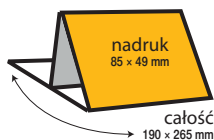

3

KB-415-TNO-31 PL EN DE