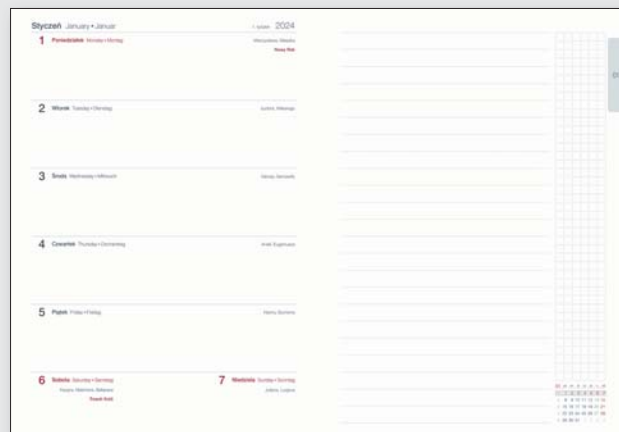

szczegółowe informacje o blokach s. 3