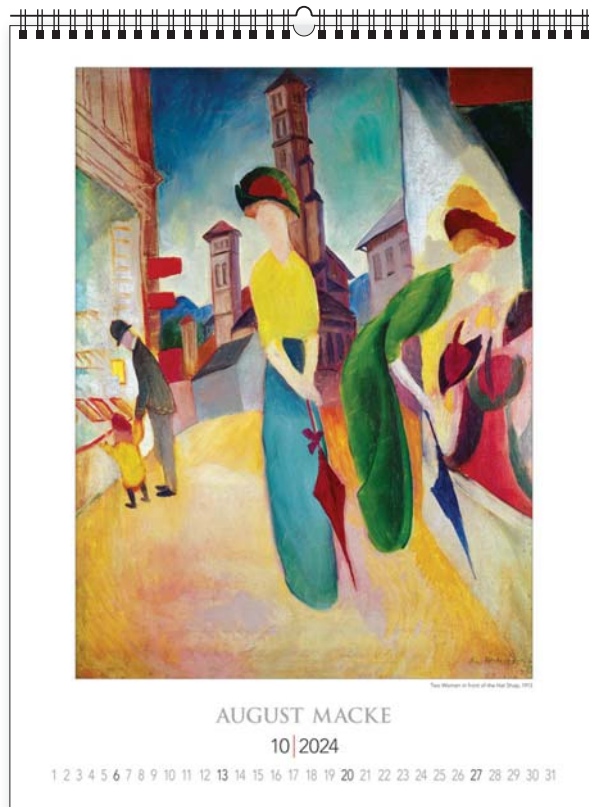

# KALENDARZE KLASYCZNE WIELOPLANSZOWE

KW-80 • MONET TO KLEE

**14**  
plansz  
oprawa  
spirala

+ nadruk na stopce

wymiar  
podstawowy  
420 × 560 mm

+ nadruk na stopce

wymiar  
nadruku  
420 × 60 mm

lakier  
UV