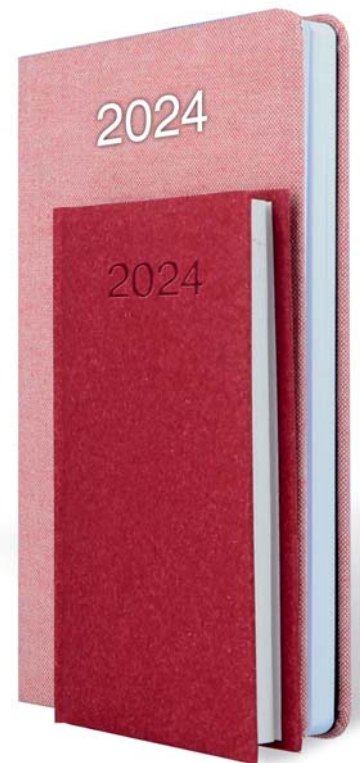

VIVO

Okleina termoprzebarwialna.

metody znakowania: tłoczenie, laser, nadruk UV