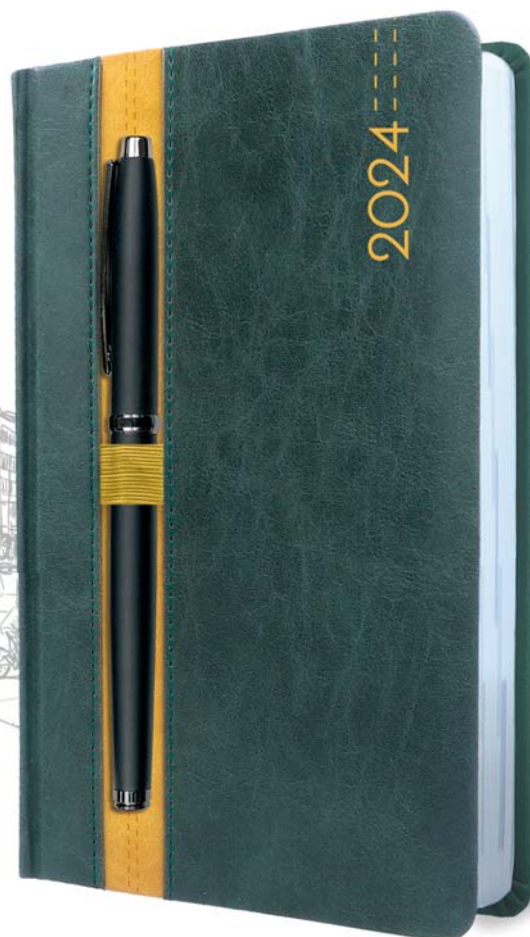

LOOPEN A5

układ: dzienny

papier: kremowy

blok: szyty nićmi, z perforowanymi zaokrąglonymi narożnikami

tasiemka i kapitałka: w kolorze pionowej wstawki

rok: tłoczenie folią

okleina: ekoskóra

dodatki: uchwyt na długopis z szerokiej gumki

metody znakowania: tłoczenie, laser, nadruk UV

445D

A5 • dzienny