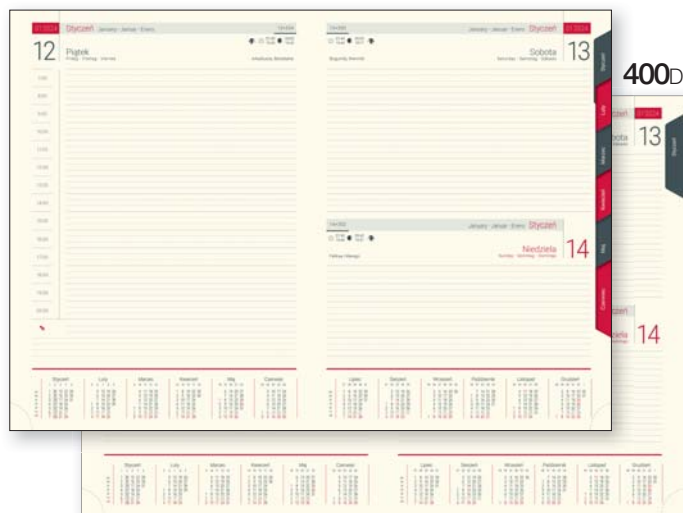

BLOKI KALENDARZY KSIĄŻKOWYCH

kolekcja WSCHÓD SŁOŃCA **nowość**

400RD A4 (201 × 280 mm)