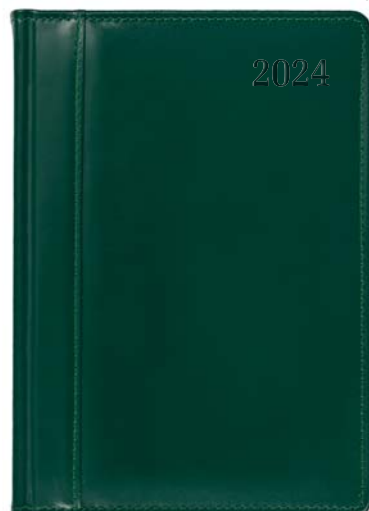

S15 zielony