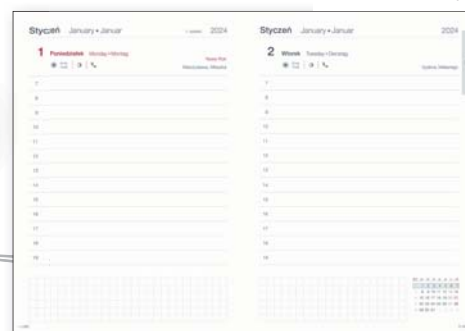

GTX A5

układ: dzienny
papier: biały
blok: szyty nićmi, z perforowanymi prostymi narożnikami
tasiemka i kapitałka: białe
rok: tłoczenie suche
okleina: termoprzebarwalna
metody znakowania: tłoczenie, laser, nadruk UV

445Db

A5 • dzienny