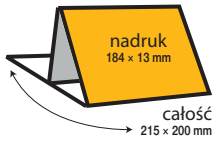

1

KB-415-TNO-11 PL EN DE