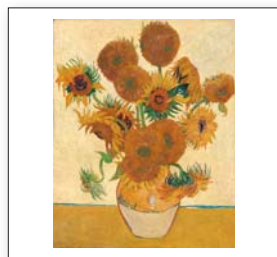

# KALENDARZE KLASYCZNE WIELOPLANSZOWE

KW-02 · VINCENT VAN GOGH

**14**  
plansz  
oprawa  
spirala

+ nadruk na stopce

wymiar  
podstawowy  
420 × 560 mm

+ nadruk na stopce

wymiar  
nadruku  
420 × 60 mm

lakier  
UV