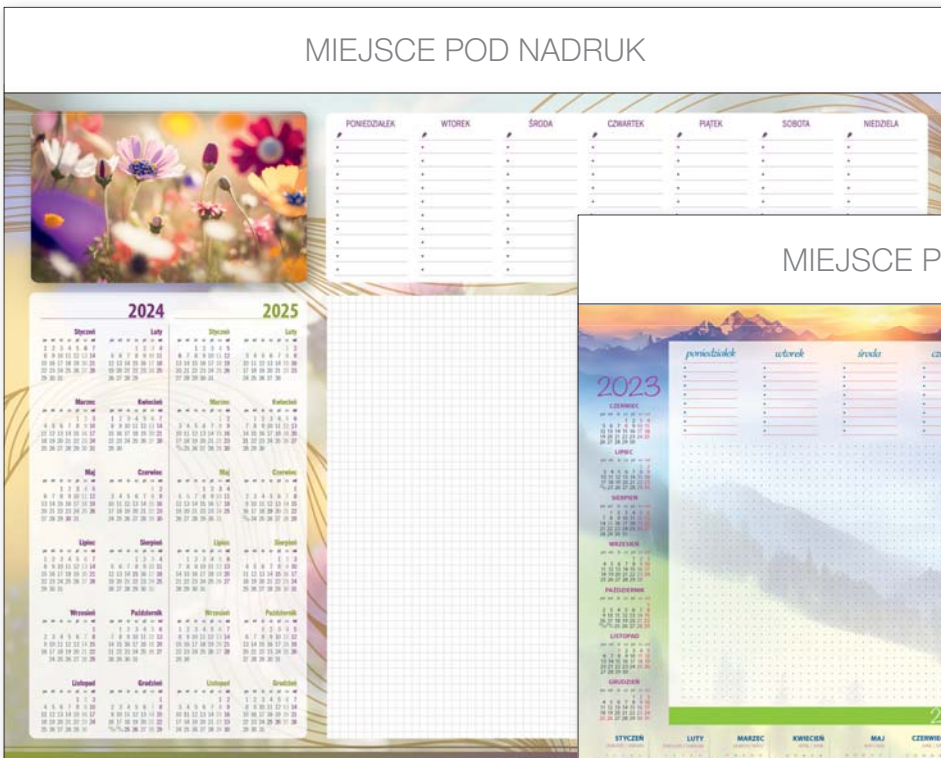

+ nadruk na podkładzie

A2 wymiar podstawowy 594 x 420 mm

wymiar nadruku 594 x 50 mm

+ nadruk na podkładzie

26 plansz

+ nadruk na podkładzie

B3 wymiar podstawowy 480 x 340 mm

+ nadruk na podkładzie

26 plansz

KB-454-A2 (PL)