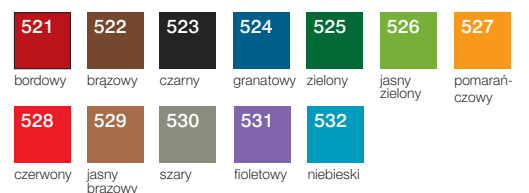

VIVO

Okleina termoprzebarwialna.

metody znakowania: tłoczenie, laser, nadruk UV