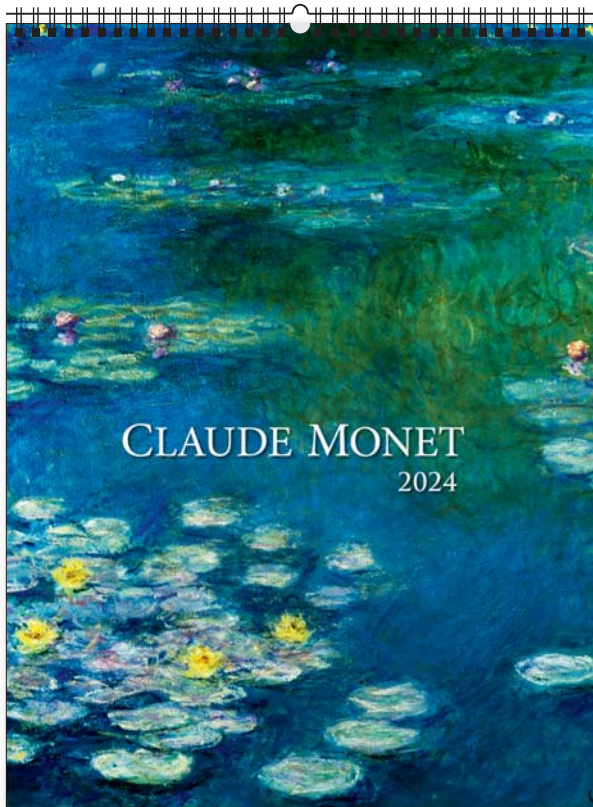

# KALENDARZE KLASYCZNE WIELOPLANSZOWE

KW-04 • CLAUDE MONET

**14**  
plansz  
oprawa  
spiralna  
+ nadruk na stopce

wymiar  
podstawowy  
420 × 560 mm  
+ nadruk na stopce

wymiar  
nadruku  
420 × 60 mm

lakier  
UV  
+ nadruk na stopce