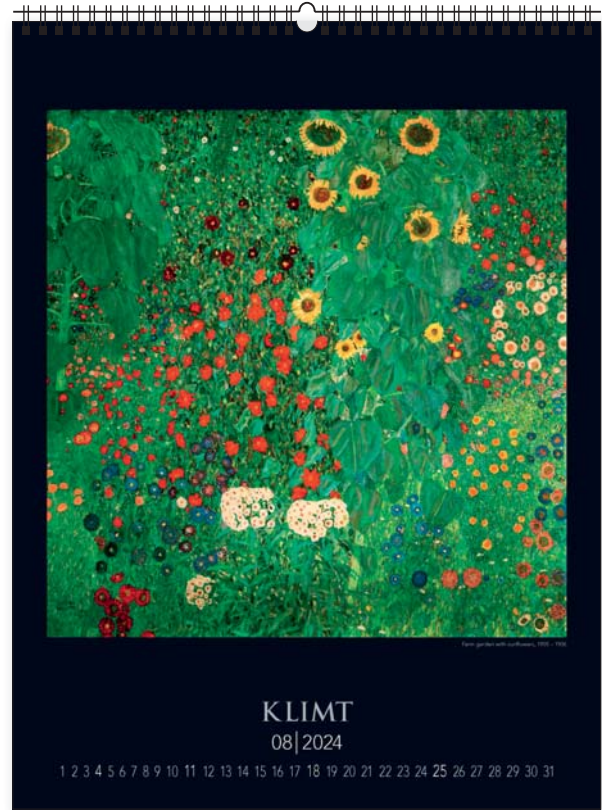

nadruk na stopce reklamowej

KW-05 · GUSTAV KLIMT

14
plansz
oprawa
spirala

+ nadruk na stopce

wymiar
podstawowy
420 × 560 mm

+ nadruk na stopce

wymiar
nadruku
420 × 60 mm

lakier
UV

+ nadruk na stopce

ozdobna kartonowa koperta

opcja dodatkowo płatna

opakowanie zbiorcze 10 szt.