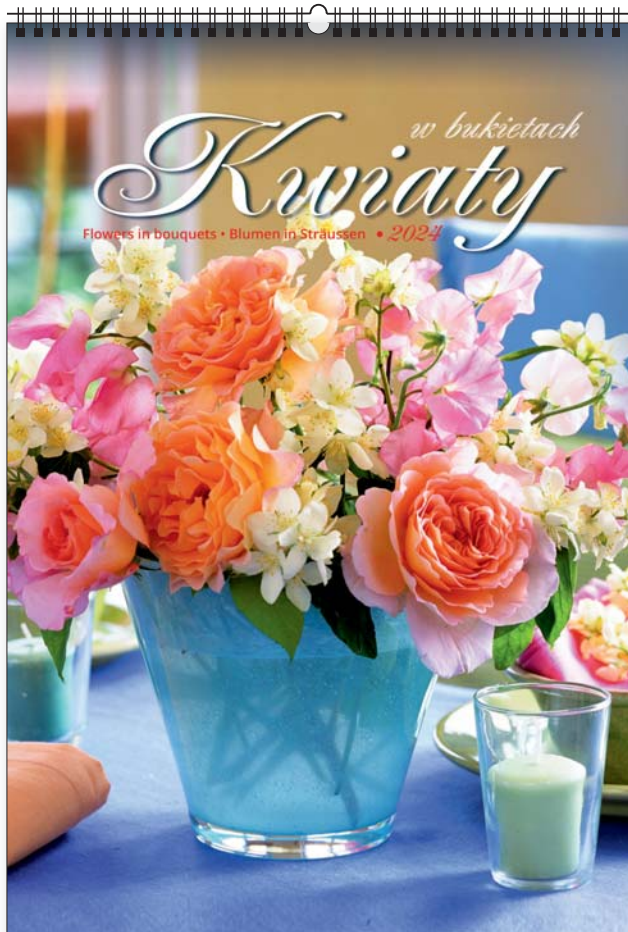

KALENDARZE INDYWIDUALNE WIELOPLANSZOWE

KW-12 • KWIATY W BUKIETACH

PL EN DE

PERSONALIZACJA

na każdej stronie kalendarza