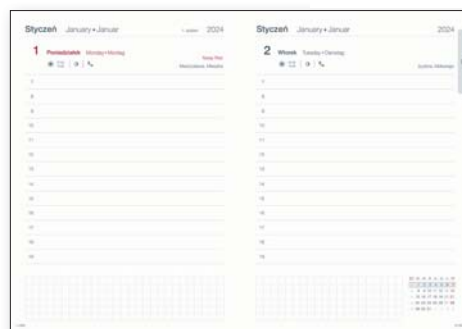

**metody znakowania:** tłoczenie, laser, nadruk UV

445Db

A5 • dzienny