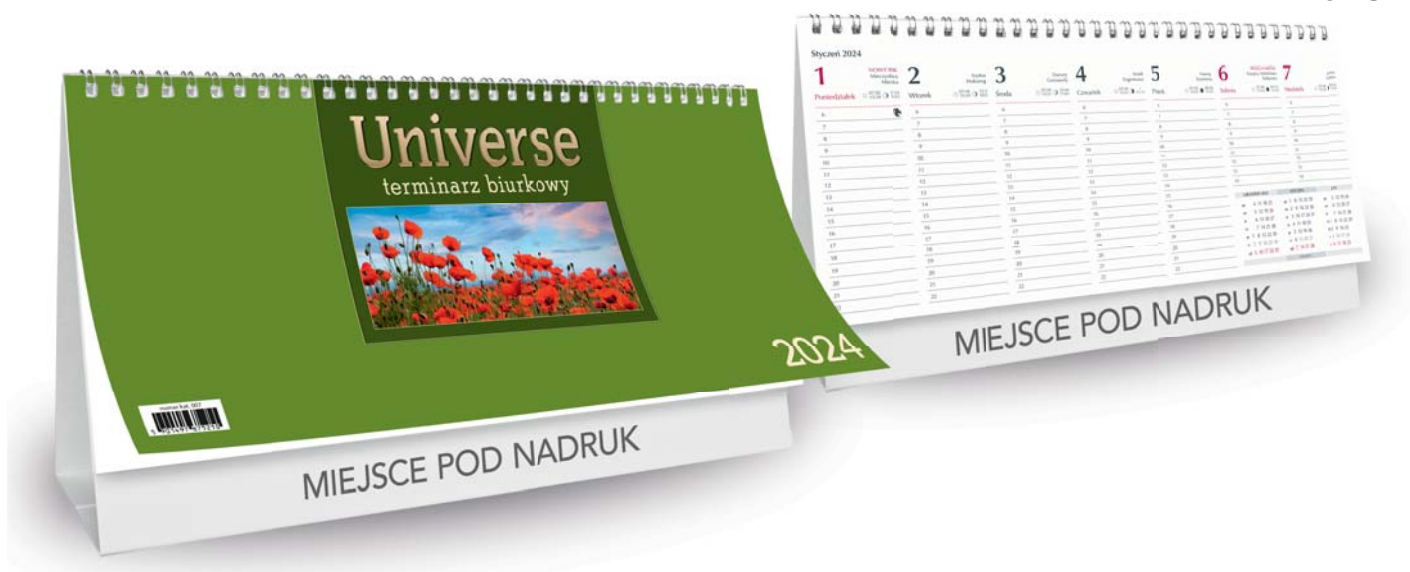

KB-401-52T-7

KB-401-52T-8

- kalendarium w układzie tygodniowym
- możliwość wykonania nadruku reklamowego

- Informacje dodatkowe zamieszczone w kalendarzu:
- imieniny
  - święta
  - fazy Księżyca
  - wschody i zachody Słońca
  - znaki zodiaku