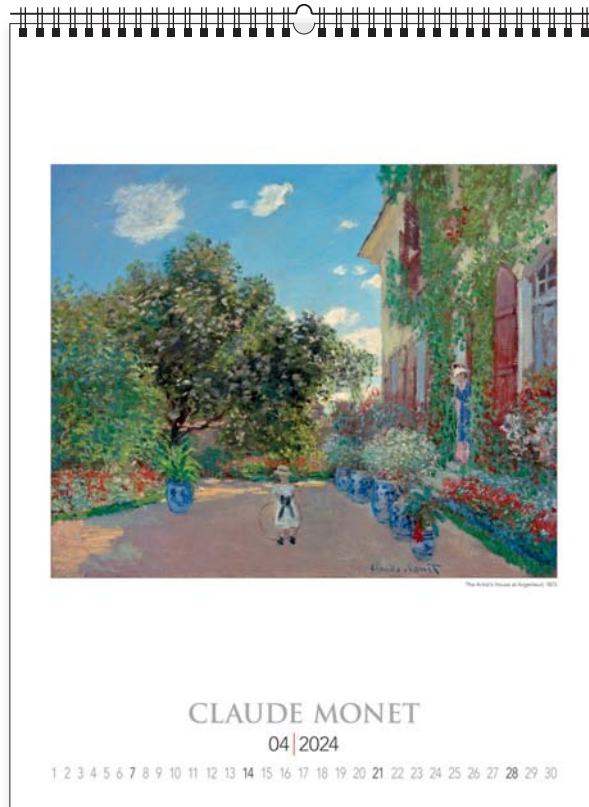

# KALENDARZE KLASYCZNE WIELOPLANSZOWE

KW-04 • CLAUDE MONET

**14**  
plansz  
oprawa  
spiralna  
+ nadruk na stopce

wymiar  
podstawowy  
420 × 560 mm  
+ nadruk na stopce

wymiar  
nadruku  
420 × 60 mm

lakier  
UV  
+ nadruk na stopce