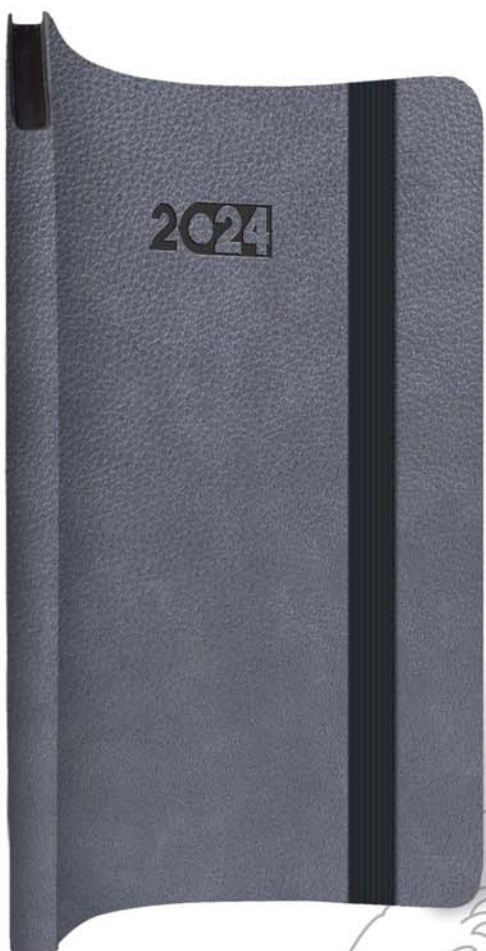

FLEXI A5

miękka okładka

układ: tygodniowo-notesowy

papier: biały

blok: szyty nićmi, z perforowanymi zaokrąglonymi narożnikami

tasiemka: czarna

rok: tłoczenie suche

okleina: ekoskóra

dodatki: zamknięcie na gumkę (10 mm), kieszonka na tylnej okładce, czarne wyklejki i brzegi bloku

metody znakowania: tłoczenie, laser, nadruk UV

426TN

A5 • tygodniowo-notesowy