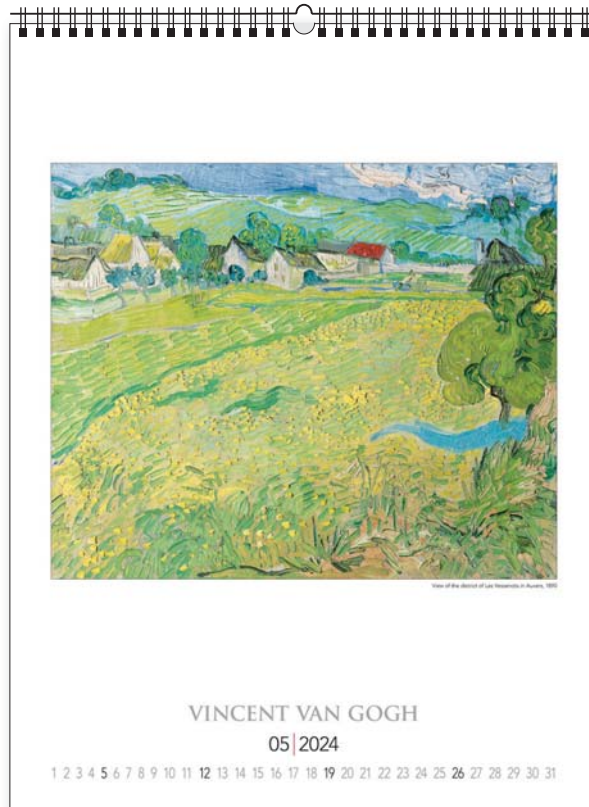

# KALENDARZE KLASYCZNE WIELOPLANSZOWE

KW-02 · VINCENT VAN GOGH

**14**  
plansz  
oprawa  
spirala

+ nadruk na stopce

wymiar  
podstawowy  
420 × 560 mm

+ nadruk na stopce

wymiar  
nadruku  
420 × 60 mm

lakier  
UV