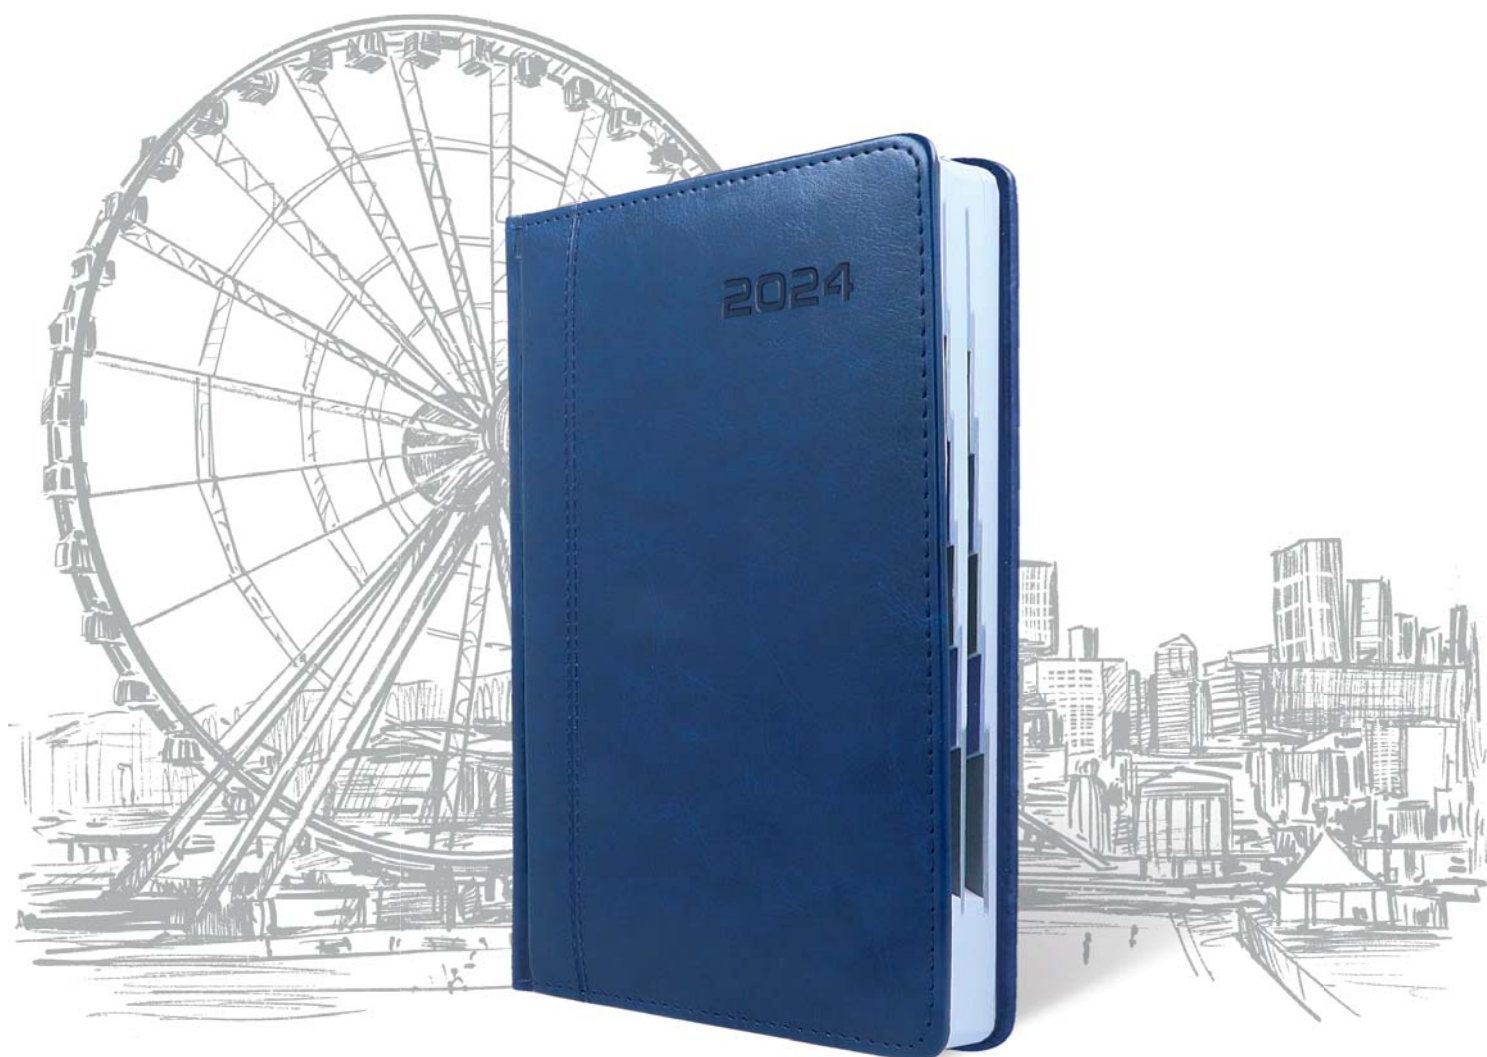

NEVRO A4/B5/A5/B6

układ: dzienny, tygodniowy, tygodniowo-notesowy

papier: biały

blok: szyty nićmi, z perforowanymi zaokrąglonymi narożnikami i wyciętymi registrami

tasiemka i kapitałka: szare

rok: tłoczenie suche

okleina: ekoskóra nevro, termoprzebarwialna

metody znakowania: tłoczenie, laser, nadruk UV

---

opcjonalne dodatki s. 44–45