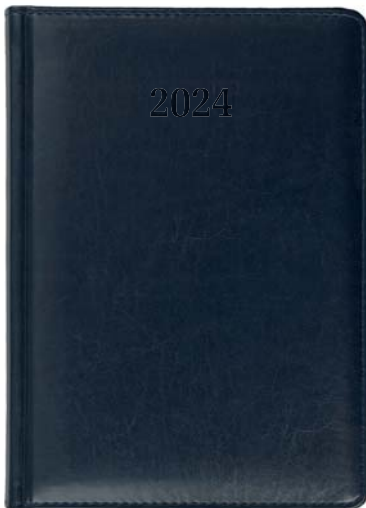

E44

granatowy