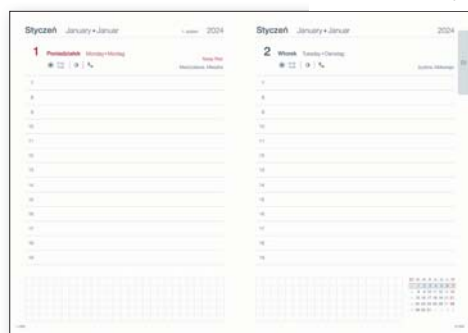

NAPOLI A5

układ: dzienny

papier: biały

blok: szyty nićmi, z perforowanymi zaokrąglonymi narożnikami

tasiemka i kapitałka: białe

rok: tłoczenie suche/folią

okleina: ekoskóra

dodatki: magnetyczne zamknięcie, wewnętrzna kieszonka na tylnej okładce, czarne wyklejki

metody znakowania: tłoczenie, laser, nadruk UV

445Db

A5 • dzienny