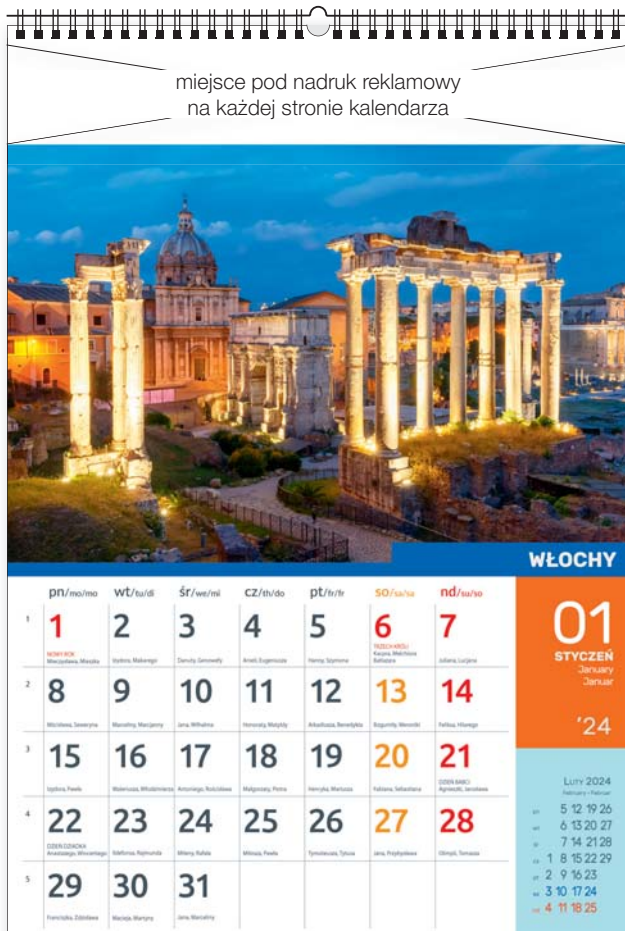

KALENDARZE INDYWIDUALNE WIELOPLANSZOWE

KW-23 • EUROPA

PL EN DE

PERSONALIZACJA

na każdej stronie kalendarza