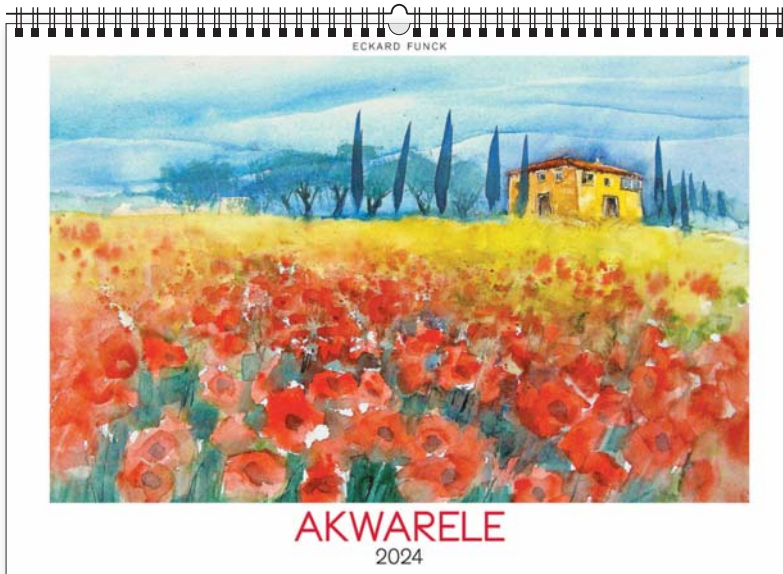

KW-09 · AKWARELE

14
plasz
oprawa
spirala

+ nadruk na stopce

wymiar
podstawowy
485 × 340 mm

+ nadruk na stopce

wymiar
nadruku
485 × 60 mm

lakier
UV

+ nadruk na stopce

ozdobna kartonowa koperta

opcja dodatkowo płatna

opakowanie zbiorcze 25 szt.