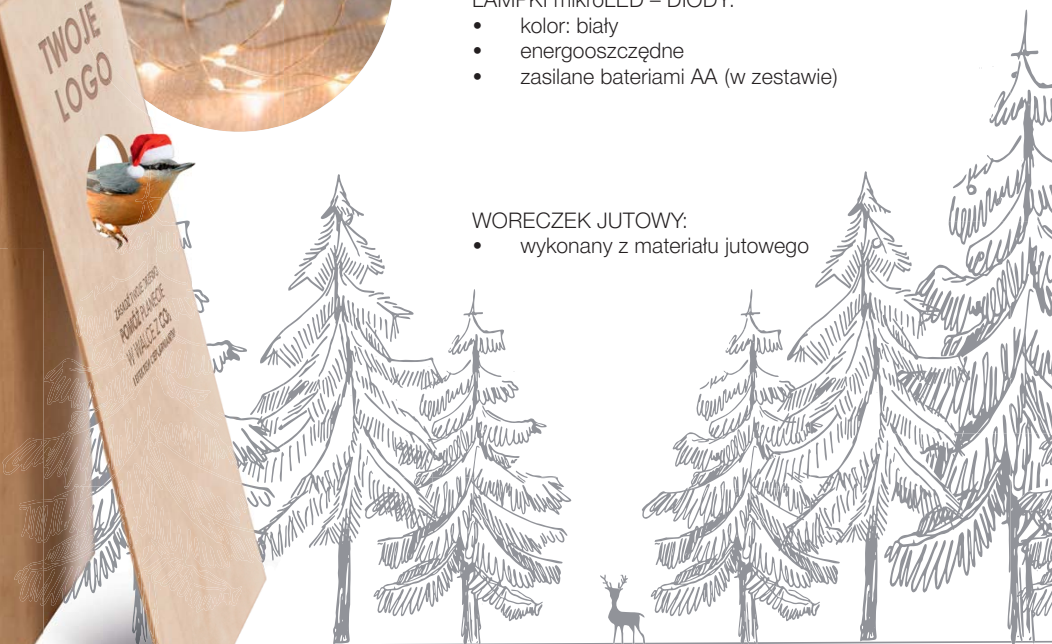

LAMPKI mikroLED – DIODY:

- kolor: biały
- energooszczędne
- zasilane bateriami AA (w zestawie)

WORECZEK JUTOWY:

- wykonany z materiału jutowego