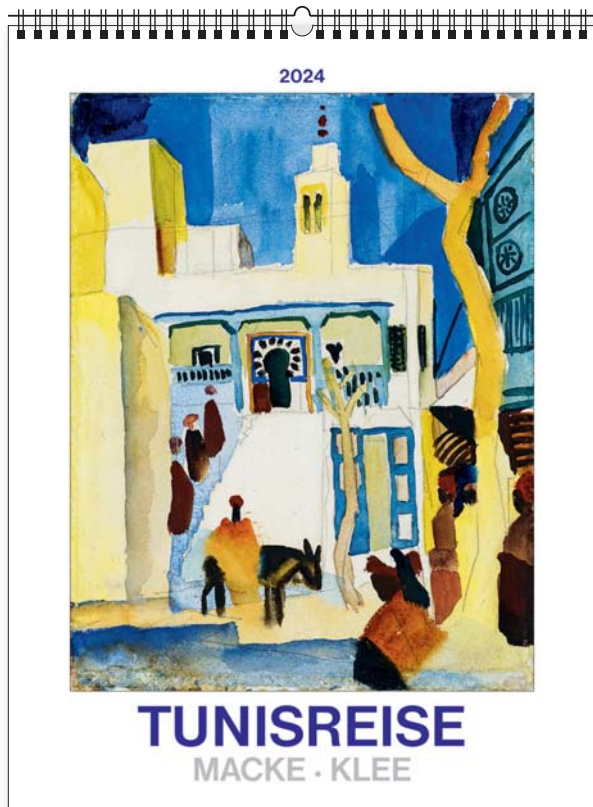

+ nadruk na stopce

ozdobna kartonowa koperta

opcja dodatkowo płatna

opakowanie zbiorcze 10 szt.

KW-112 • TUNISREISE

**14**  
plasz  
oprawa  
spirala

+ nadruk na stopce

wymiar  
podstawowy  
420 x 560 mm