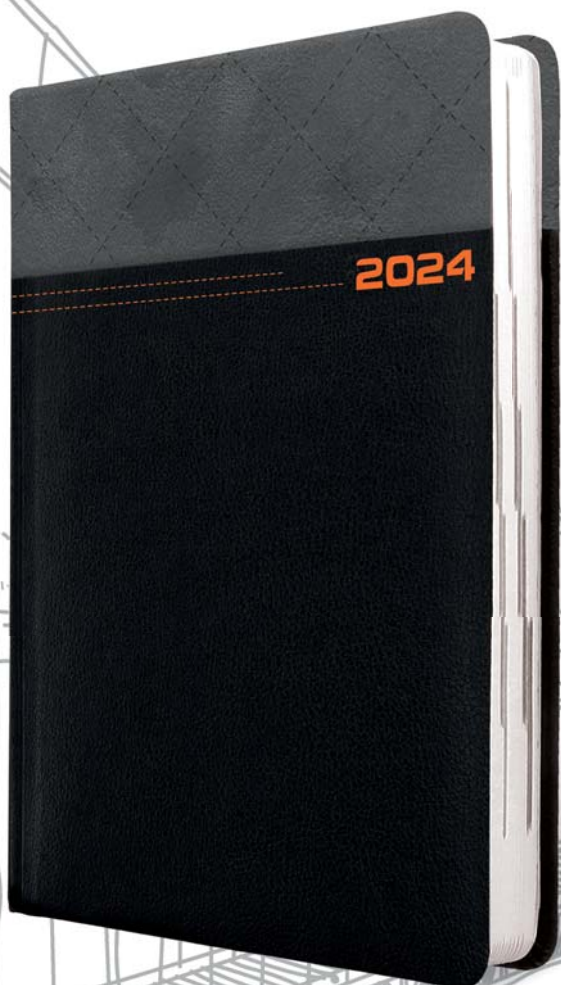

A

B

MAGIC LASER A5

układ: dzienny
papier: kremowy
blok: szyty nićmi, z perforowanymi zaokrąglonymi narożnikami
tasiemka i kapitałka: kremowe
rok: grawer laserowy
okleina termoprzebarwialna: A, B
metoda znakowania: laser

405D

A5 • dzienny

A materiał: verona + zamsz

B materiał: verona

opcjonalne dodatki s. 44–45