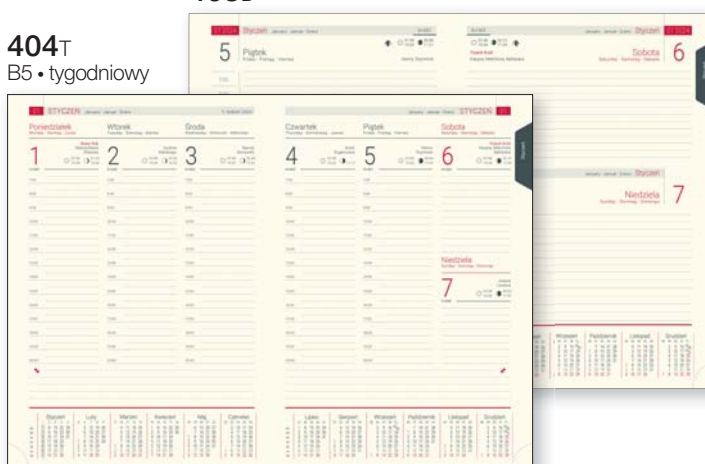

403D

B5 • dzienny

404T
B5 • tygodniowy