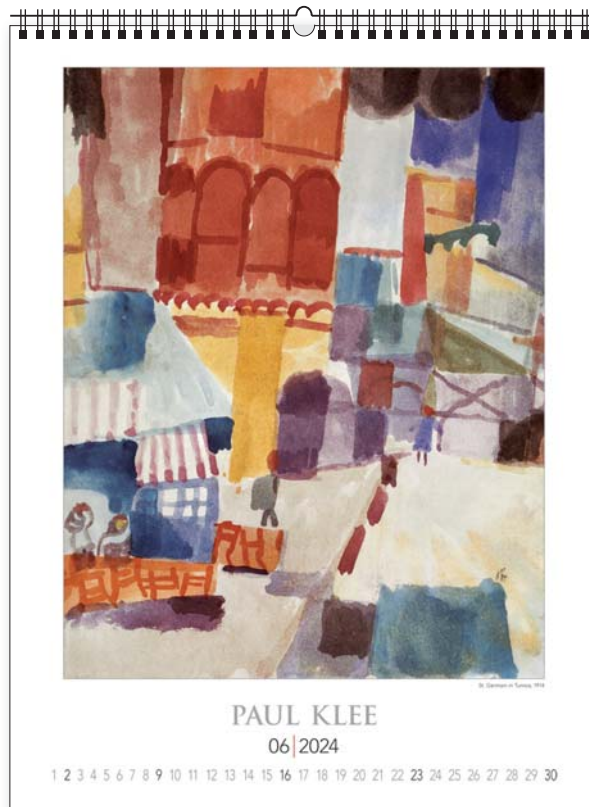

+ nadruk na stopce

ozdobna kartonowa koperta

opcja dodatkowo płatna

opakowanie zbiorcze 10 szt.

KW-112 • TUNISREISE

**14**  
plasz  
oprawa  
spirala

+ nadruk na stopce

wymiar  
podstawowy  
420 x 560 mm