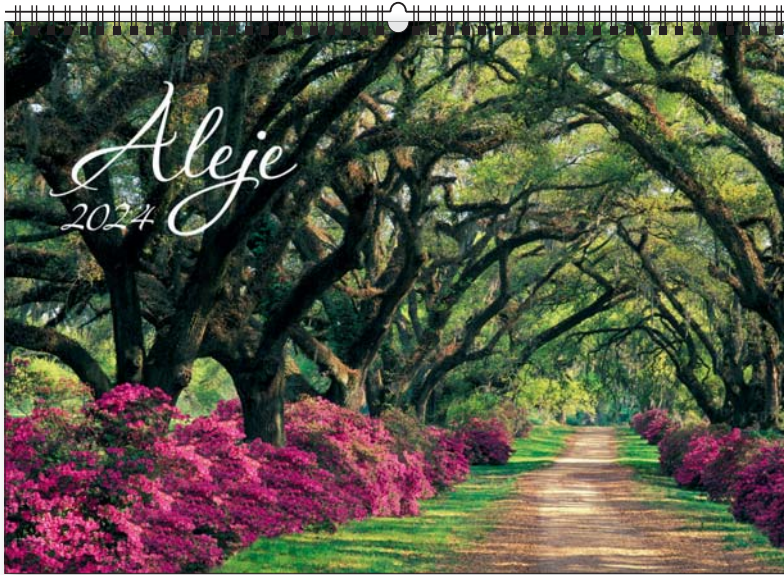

KW-58 • ALEJE

14
plansz
oprawa
spirala

+ nadruk na stopce

wymiar
podstawowy
485 × 340 mm

+ nadruk na stopce

wymiar
nadruku
485 × 60 mm

lakier
UV

+ nadruk na stopce

ozdobna kartonowa koperta

opcja
dodatkowo płatna

opakowanie
zbiorcze
25 szt.