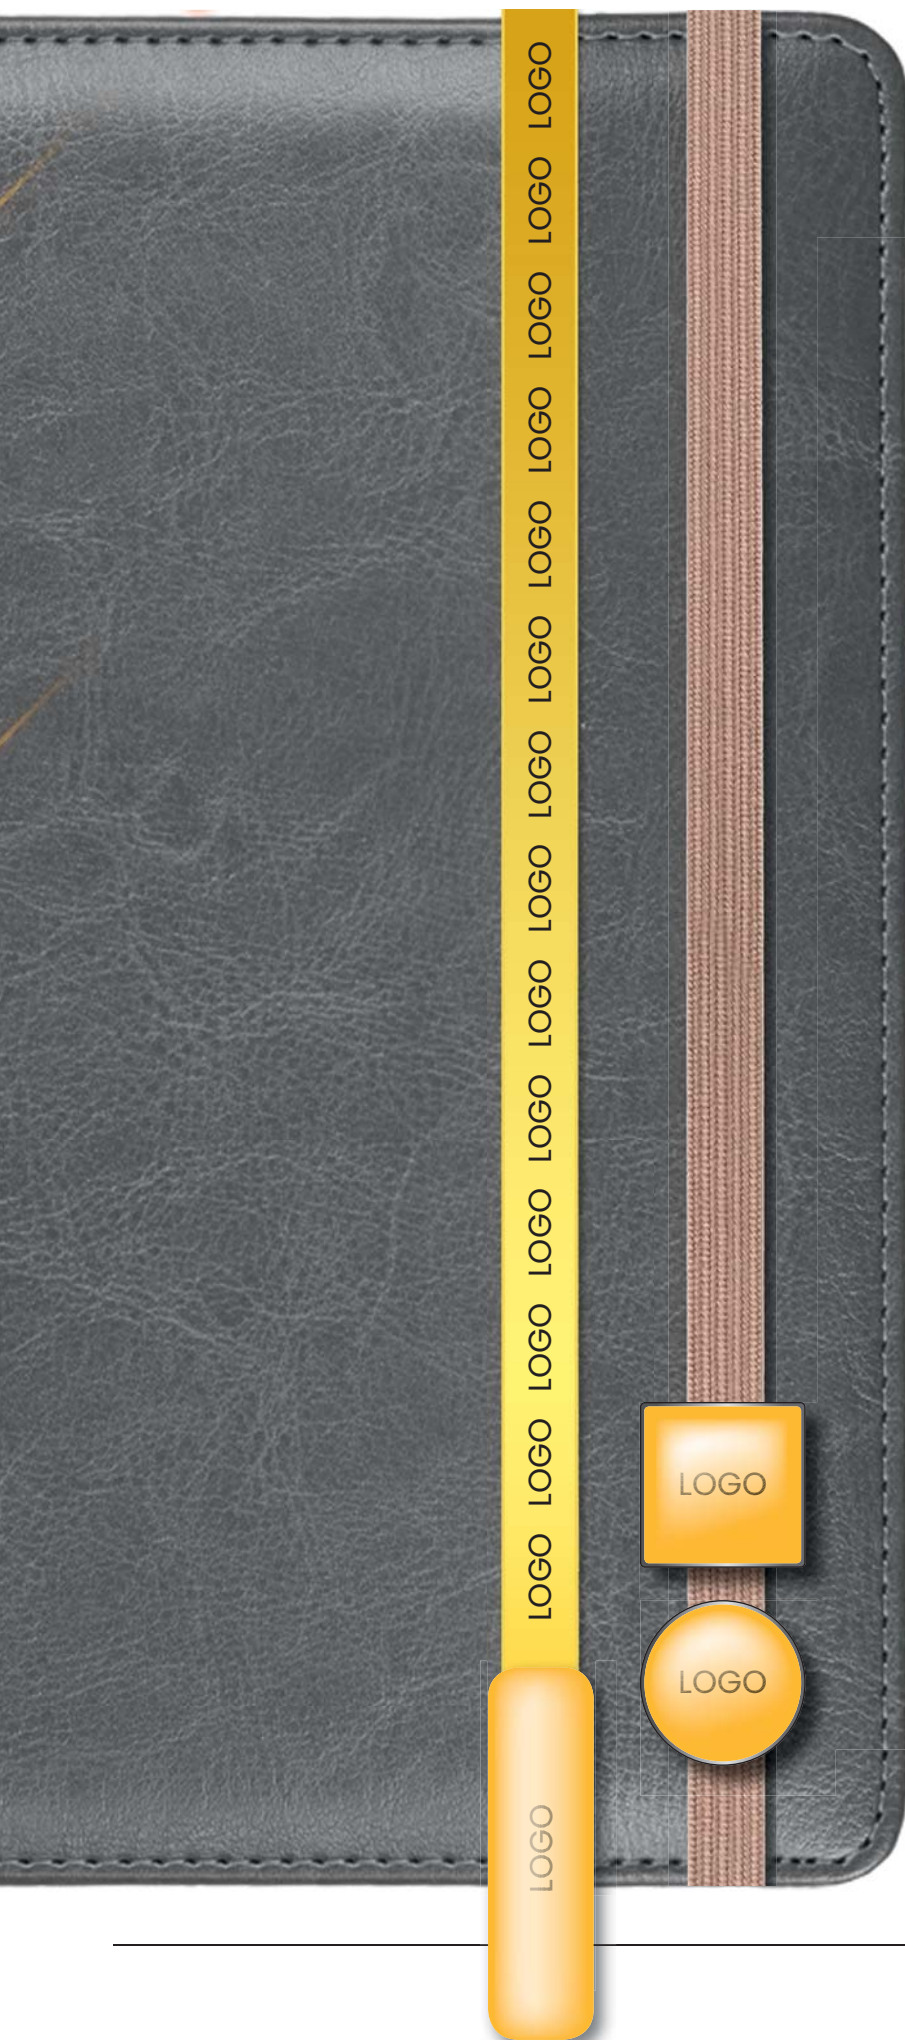

gumka zamykająca

dostępna w różnych kolorach i szerokościach

tasiemka

SATYNOWA (bez nadruku)
szerokość 6 mm
kolor do wyboru

Z NADRUKIEM SUBLIMACYJNYM
szerokość 8 mm
druk jednostronny/dwustronny pełnokolorowy

ŻAKARDOWA (tkana)
szerokość 10 mm
haft jednostronny

zawieszka
na tasiemkę
3D żelowa

naklejka żelowa mocowana do tasiemki
druk dwustronny pełnokolorowy

DO-3D-05.3

DO-3D-05.1

DO-3D-05.2

PROSTOKĄTNA 12 × 41 mm   KWADRATOWA 21 × 21 mm   OKRĄGLEA ø 21 mm

uchwyt
na długopis

gięte przezroczyste PCV, przyklejone taśmą
dwustronną na tylnej stronie okładki

wymiar uchwyty 24 × 36 mm
otwór na długopis ø 10 mm

klips metalowy
z naklejką 3D

mocowany do gumki, druk pełnokolorowy

DO-MK-03

KWADRATOWY
wymiar klipsa
22 × 22 mm
wymiar naklejki
21 × 21 mm

DO-MK-01

OKRĄGŁY
wymiar klipsa
ø 22 mm
wymiar naklejki
ø 21 mm