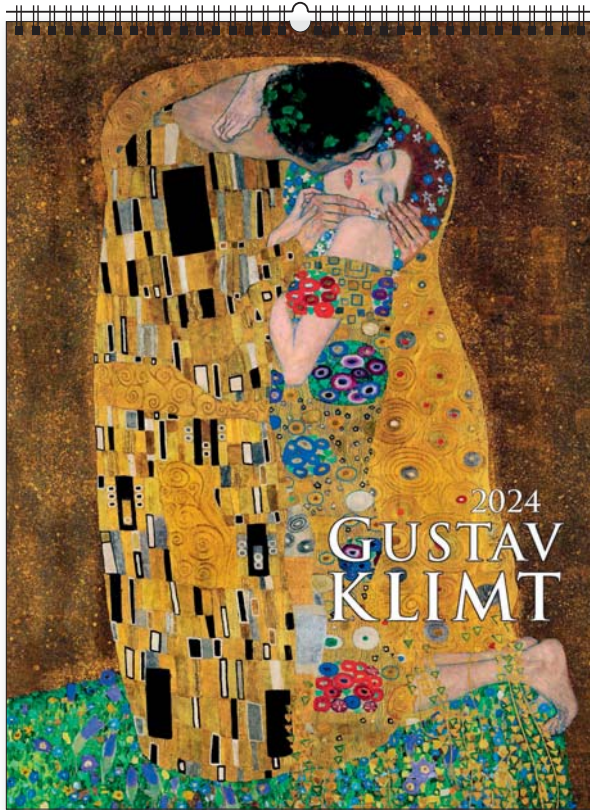

nadruk na stopce reklamowej

KW-05 · GUSTAV KLIMT

14
plansz
oprawa
spirala

+ nadruk na stopce

wymiar
podstawowy
420 × 560 mm

+ nadruk na stopce

wymiar
nadruku
420 × 60 mm

lakier
UV

+ nadruk na stopce

ozdobna kartonowa koperta

opcja dodatkowo płatna

opakowanie zbiorcze 10 szt.