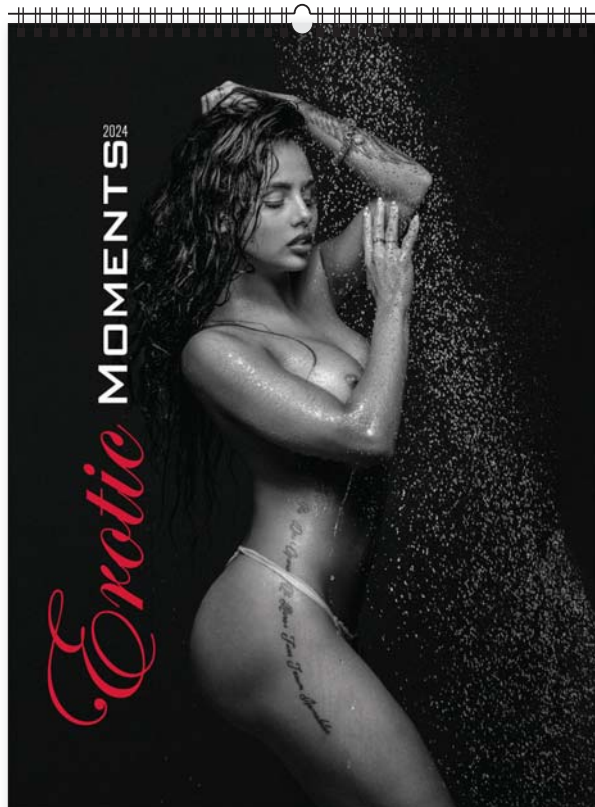

KW-48 • EROTIC MOMENTS

PL EN DE

14
plansz
oprawa
spirala

+ nadruk na stopce

wymiar
podstawowy
420 × 560 mm

+ nadruk na stopce

wymiar
nadruku
420 × 60 mm

lakier
UV

+ nadruk na stopce

ozdobna kartonowa
koperta

opcja
dodatkowo płatna

opakowanie
zbiorcze
10 szt.