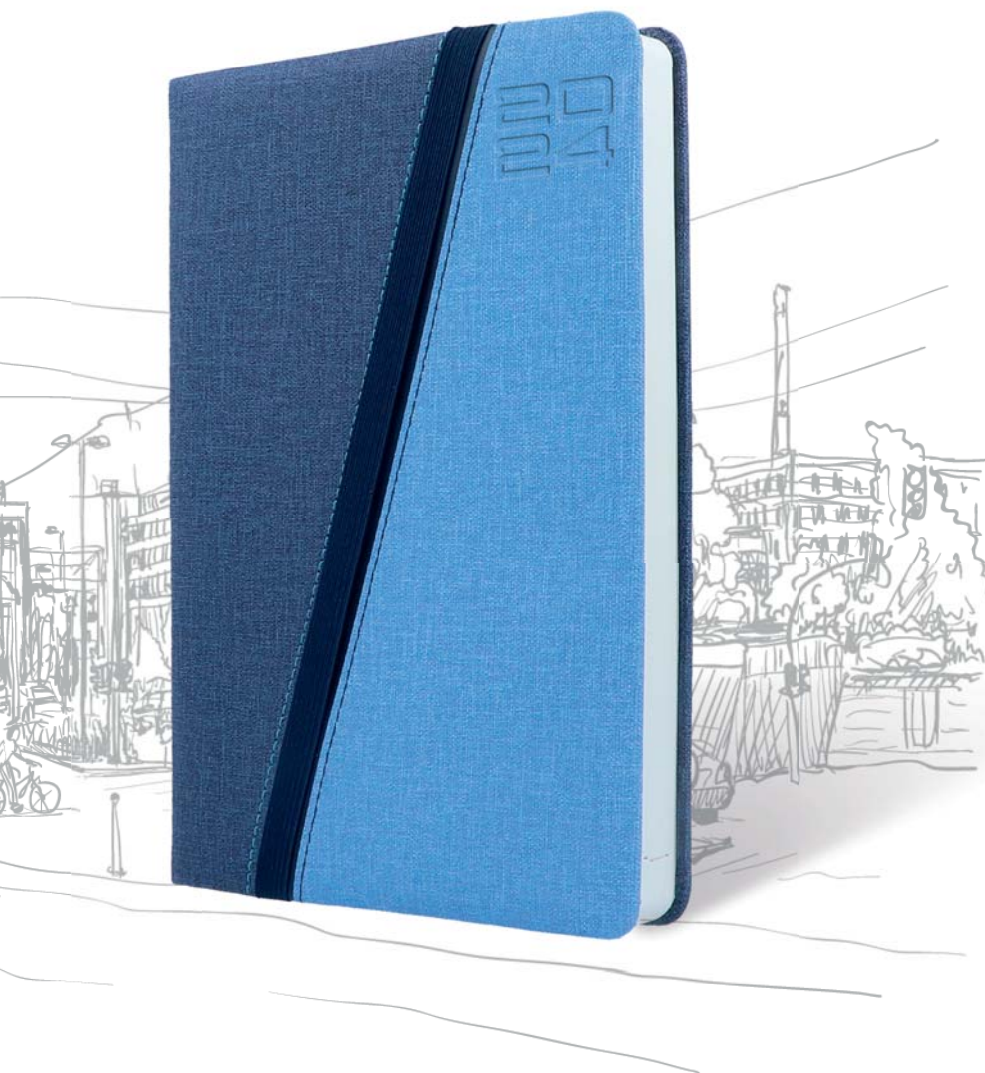

## CAMBRIDGE A5

**układ:** dzienny  
**papier:** kremowy  
**blok:** szyty nićmi, z perforowanymi zaokrąglonymi narożnikami  
**tasiemka i kapitałka:** kremowe  
**rok:** tłoczenie suche  
**okleina:** termoprzebarwialna  
 **dodatki:** zamknięcie na gumkę  
**metody znakowania:** tłoczenie, laser, nadruk UV