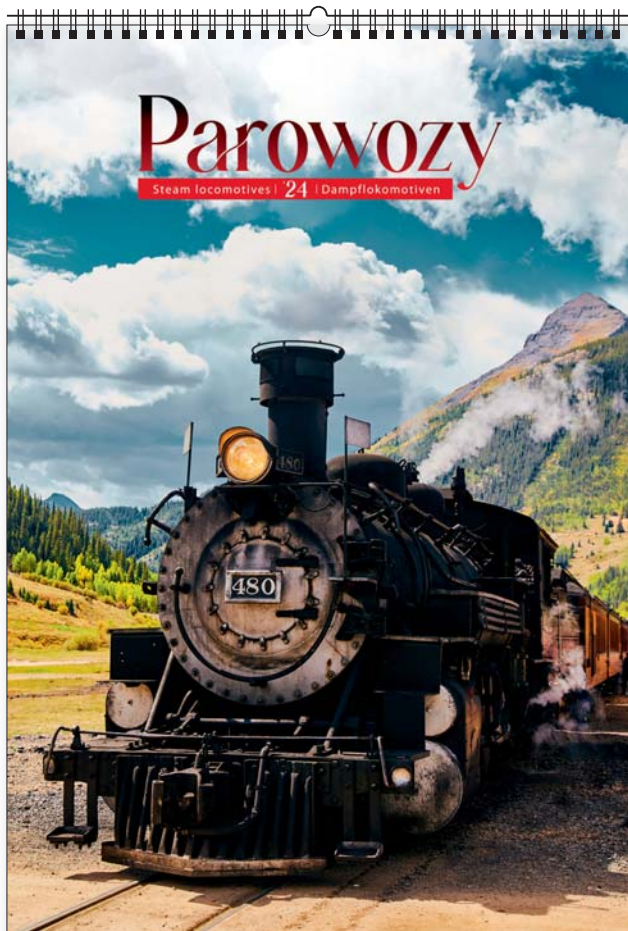

KALENDARZE INDYWIDUALNE WIELOPLANSZOWE

KW-89 • PAROWOZY

PL EN DE

PERSONALIZACJA

na każdej stronie kalendarza