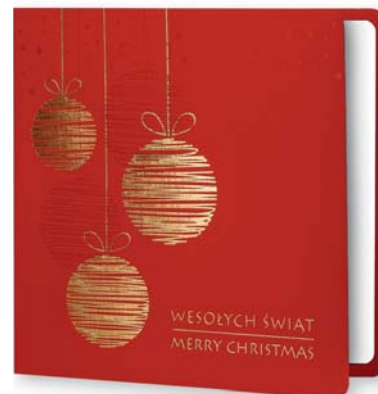

## METALIZOWANE

150 × 150 mm

- karnet składany
- papier metalizowany
- uszlachetnienie – tłoczenie folią metalik

- ekskluzywne wkładki na życzenia świąteczno-noworoczne według własnego projektu

CD90-052

PL EN