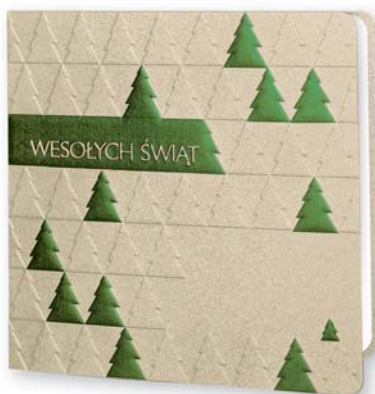

CD90-064

PL