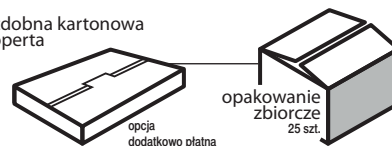

14
plansz
oprawa
spirala

+ nadruk na stopce

wymiar
podstawowy
330 x 330 mm

+ nadruk na stopce

wymiar
nadruku
330 x 60 mm

lakier
UV

+ nadruk na stopce

ozdobna kartonowa koperta