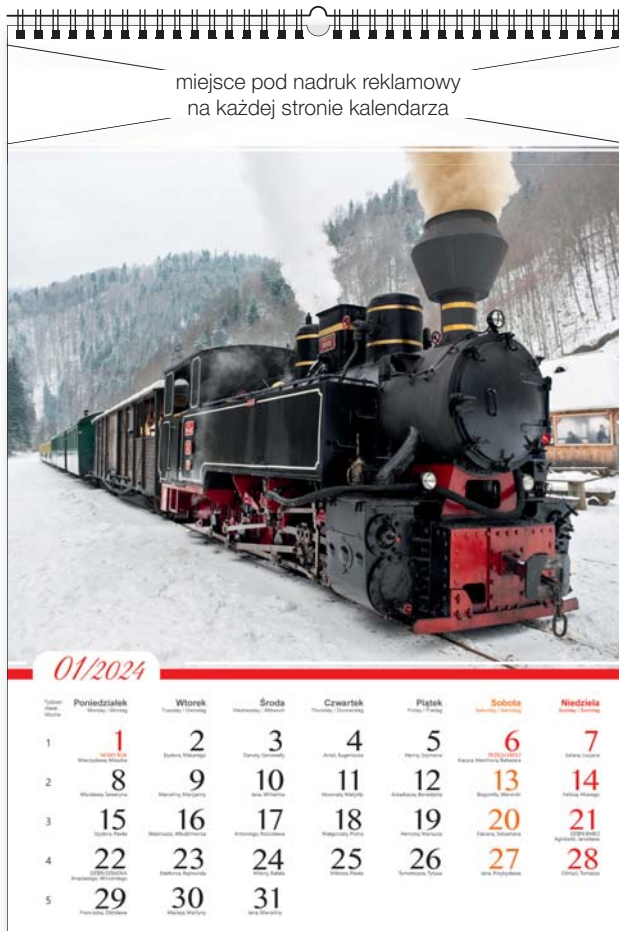

KALENDARZE INDYWIDUALNE WIELOPLANSZOWE

KW-89 • PAROWOZY

PL EN DE

PERSONALIZACJA

na każdej stronie kalendarza