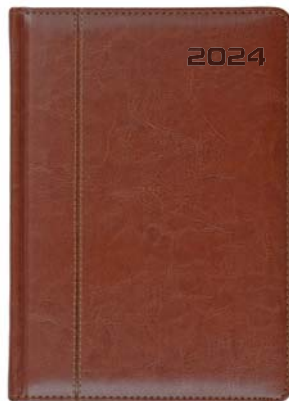

N52 brązowy