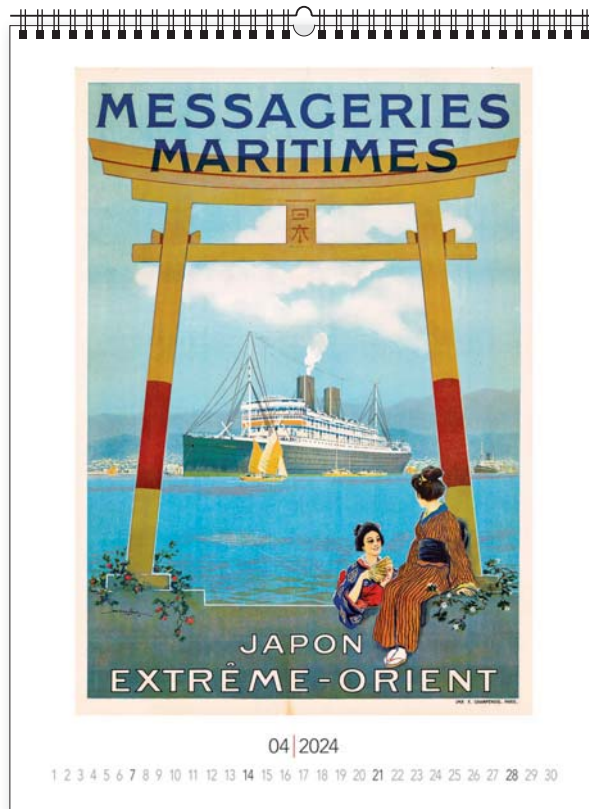

# KALENDARZE KLASYCZNE WIELOPLANSZOWE

KW-142 · VINTAGE TRAVEL

nowość

14  
plansz  
oprawa  
spirala

+ nadruk na stopce

wymiar  
podstawowy  
420 x 560 mm

+ nadruk na stopce

wymiar  
nadruku  
420 x 60 mm