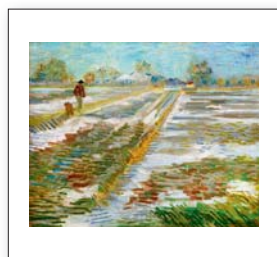

# KALENDARZE KLASYCZNE WIELOPLANSZOWE

KW-02 · VINCENT VAN GOGH

**14**  
plansz  
oprawa  
spirala

+ nadruk na stopce

wymiar  
podstawowy  
420 × 560 mm

+ nadruk na stopce

wymiar  
nadruku  
420 × 60 mm

lakier  
UV