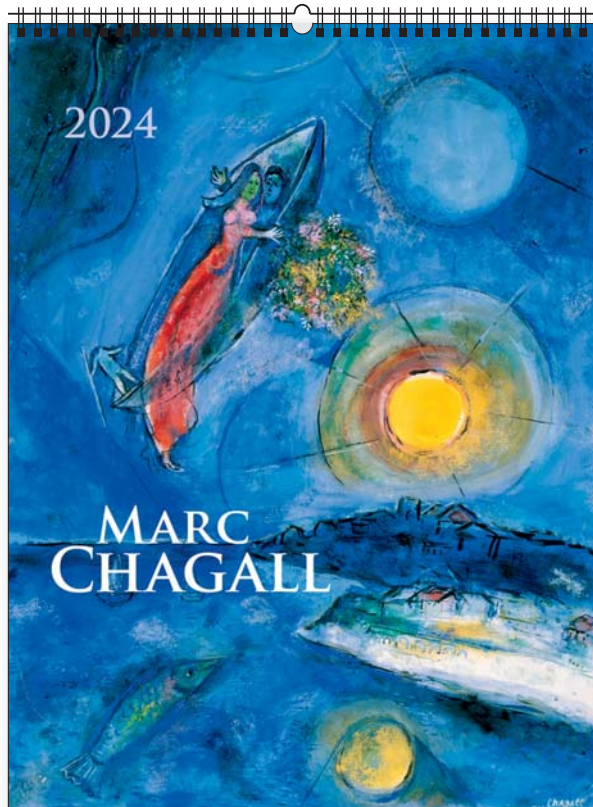

+ nadruk na stopce

ozdobna kartonowa koperta

opcja  
dodatkowo płatna

opakowanie  
zbiorcze  
10 szt.

KW-07 · MARC CHAGALL

**14**  
plansz  
oprawa  
spirala

+ nadruk na stopce

wymiar  
podstawowy  
420 × 560 mm