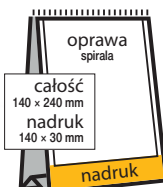

# MUNDO PL EN DE

KB-402-TM

kollekcja  
**4 żywioły**

KB-402-TM-1

KB-402-TM-2

KB-402-TM-3

KB-402-TM-4

- kalendarium w układzie tygodniowym
  - możliwość wykonania nadruku reklamowego
- Informacje dodatkowe zamieszczone w kalendarzu:
- imieniny
  - plan roku 2024
  - święta
  - plan urlopowy