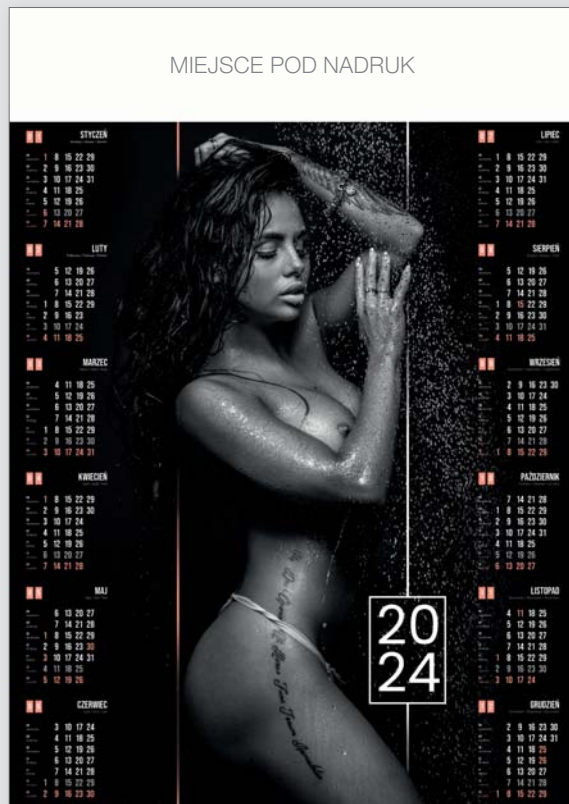

KPA1-20 • ILONA

PL EN DE FR