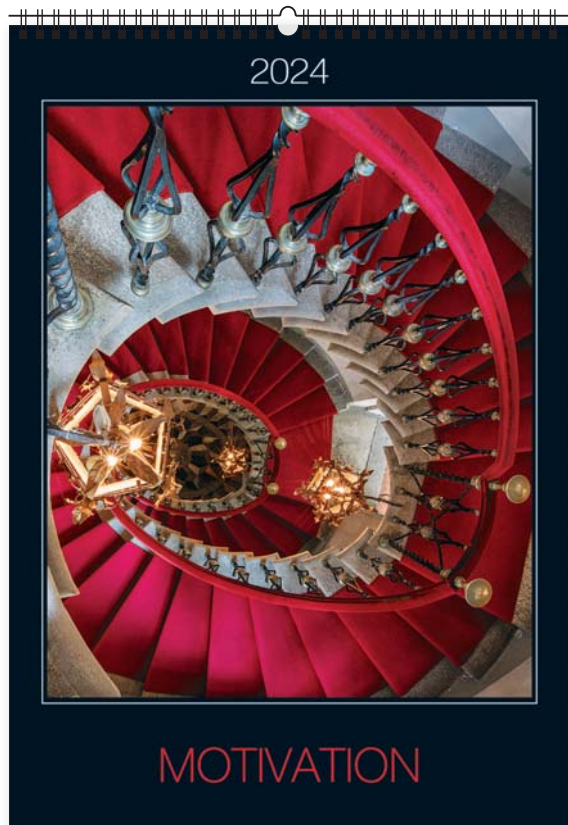

KALENDARZE KLASYCZNE WIELOPLANSZOWE

KW-40 • MOTIVATION

PL

14
plansz
oprawa
spirala

+ nadruk na stopce

wymiar
podstawowy
340 × 485 mm

+ nadruk na stopce

wymiar
nadruku
340 × 60 mm

lakier
UV

+ nadruk na stopce

ozdobna kartonowa koperta

opcja dodatkowo płatna

opakowanie zbiorcze 25 szt.