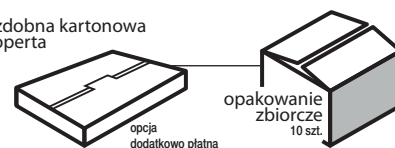

14
plasz
oprawa
spirala

+ nadruk na stopce

wymiar
podstawowy
420 x 560 mm

+ nadruk na stopce

wymiar
nadruku
420 x 60 mm

lakier
UV

+ nadruk na stopce

ozdobna kartonowa koperta