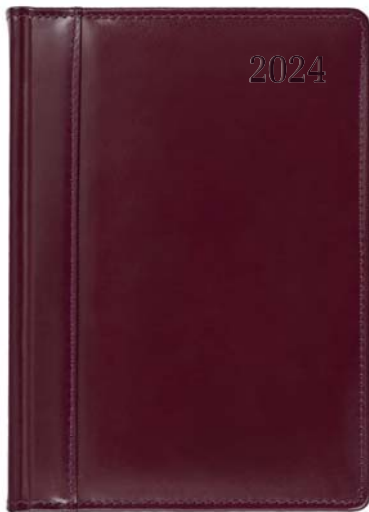

**rok:** tłoczenie suche

**okleina:** naturalna skóra, termoprzebarwialna

**metody znakowania:** tłoczenie, laser, nadruk UV

pudełko w zestawie

opcjonalne dodatki s. 44–45

S11 bordowy

S12 brązowy

S13 czarny