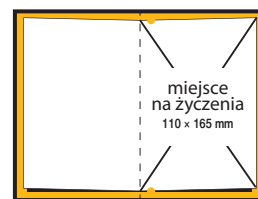

grupa cenowa C

115 × 170 mm

- karnet składany, przestrzenny
- papier ozdobny
- uszlachetnienie – element 3D ze sklejk

- ekskluzywne wkładki na życzenia świąteczno-noworoczne według własnego projektu

kolory okładek i wkładek na s. 175