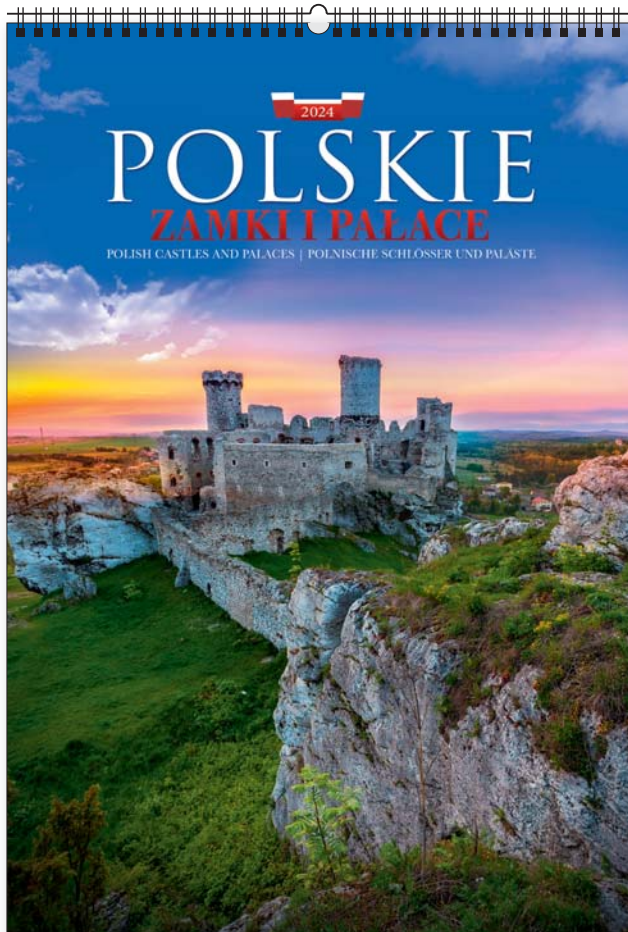

KALENDARZE INDYWIDUALNE WIELOPLANSZOWE

KW-22 • POLSKIE ZAMKI I PAŁACE

PL EN DE