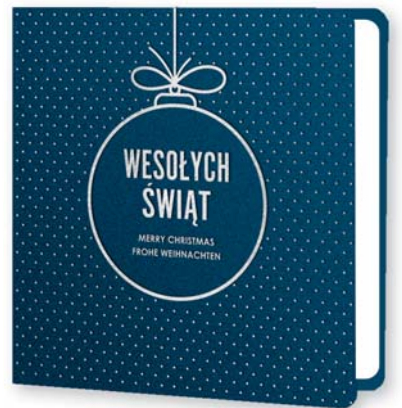

CD90-135

PL EN DE