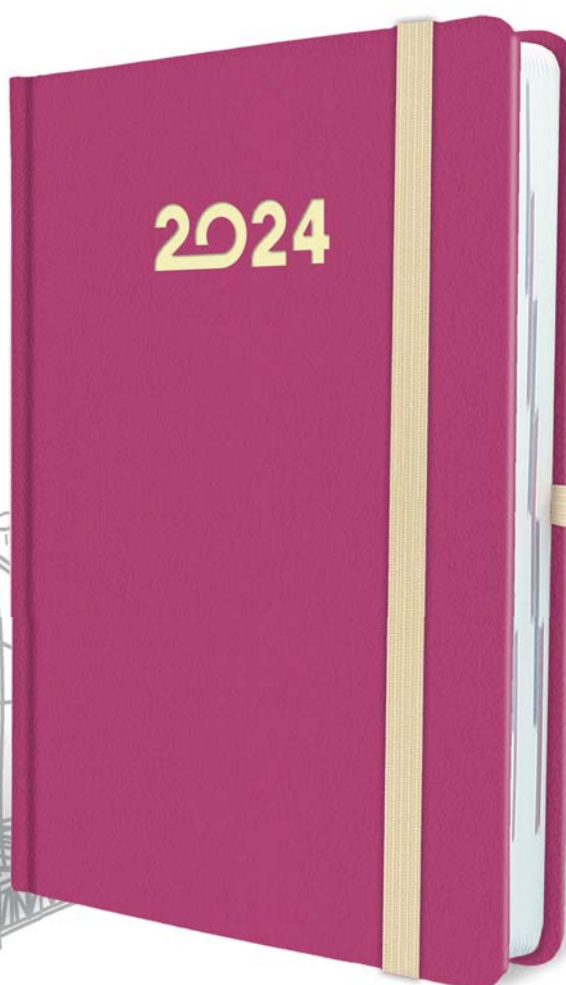

A

B

MAGIC LASER A5

układ: dzienny
papier: kremowy
blok: szyty nićmi, z perforowanymi zaokrąglonymi narożnikami
tasiemka i kapitałka: kremowe
rok: grawer laserowy
okleina termoprzebarwialna: A, B
metoda znakowania: laser

405D

A5 • dzienny

A materiał: verona + zamsz

B materiał: verona

opcjonalne dodatki s. 44–45