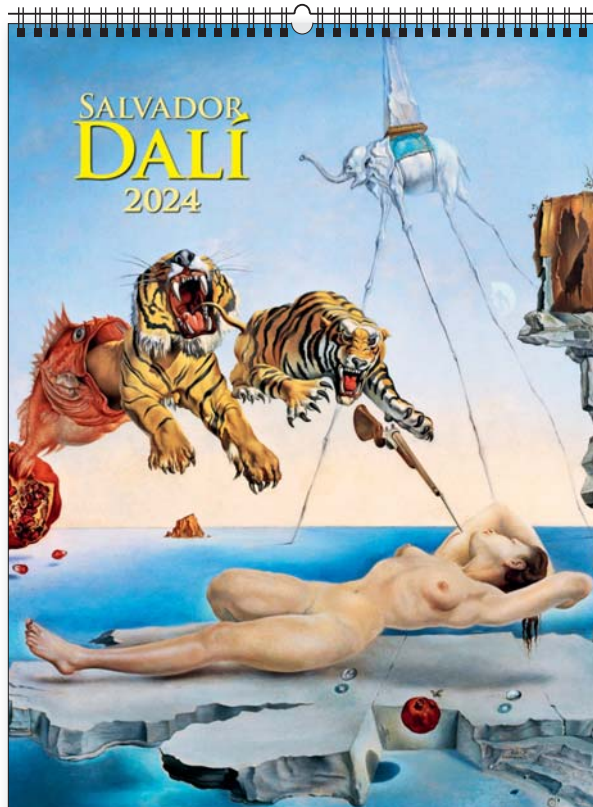

KW-03 • SALVADOR DALI

14
plansz
oprawa
spiralna

+ nadruk na stopce

wymiar
podstawowy
420 × 560 mm

+ nadruk na stopce

wymiar
nadruku
420 × 60 mm

lakier
UV

+ nadruk na stopce

ozdobna kartonowa koperta

opcja dodatkowa płatna

opakowanie zbiorcze 10 szt.