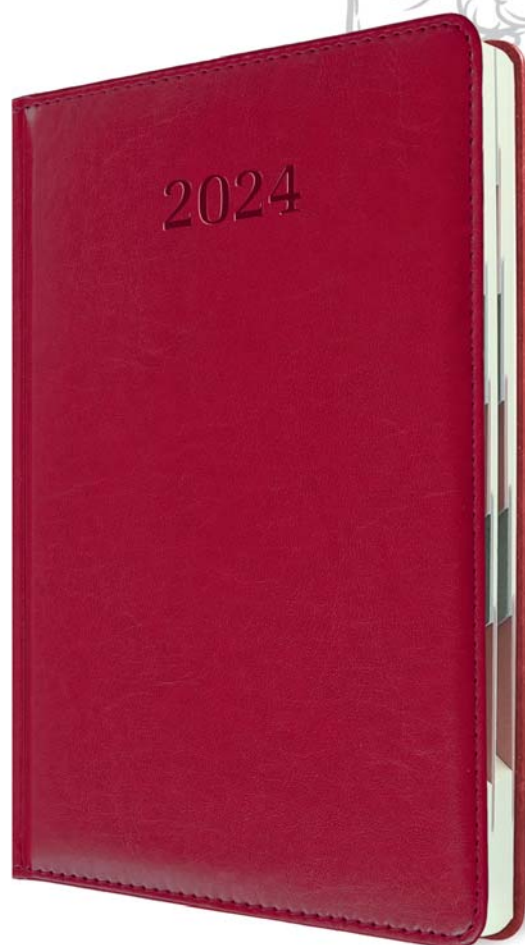

405<sup>RD</sup>

A5 • dzienny

LA01

niebieski

LA02

szary

szczegółowe informacje o blokach s. 3