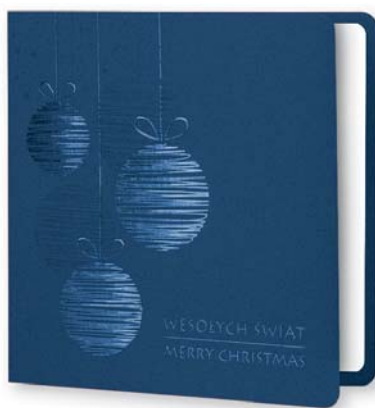

CD90-141

PL EN