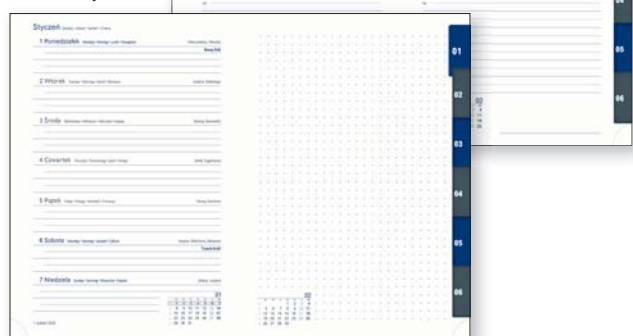

420RD A4 • dzienny

424RT B5 • tygodniowy

425RD A5 • dzienny

426RTN  
A5 • tygodniowo-  
notesowy

427RD B6 • dzienny

A  
**STELLA**

B  
**LUNA**

C  
**VIRGO** nowość