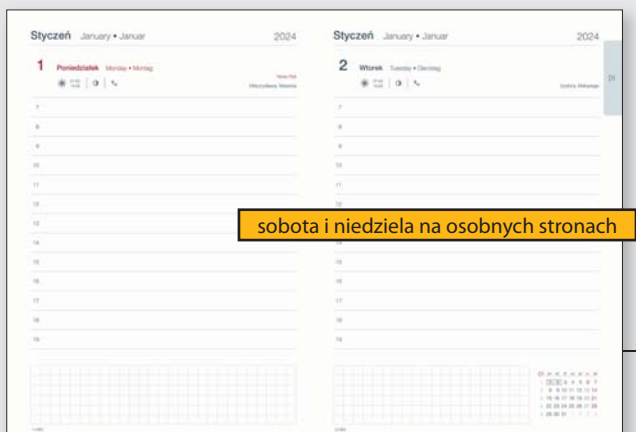

## kolekcja ŚLĄSKIE NIEBO

445Db

A5 (144 × 203 mm)

445D

440D

A4 (204 × 280 mm)

sobota i niedziela na osobnych stronach

424RT