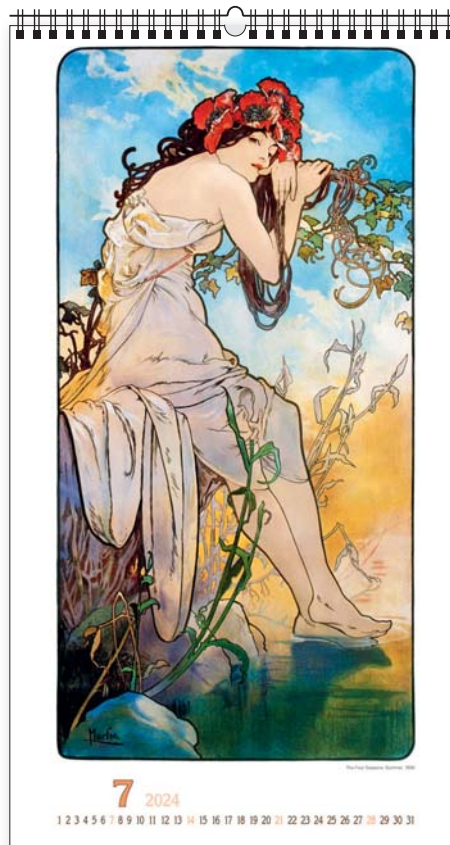

KALENDARZE KLASYCZNE WIELOPLANSZOWE

KW-06 • ALFONS MUCHA

14
plansz
oprawa
spiralna

+ nadruk na stopce

wymiar
podstawowy
330 × 600 mm

+ nadruk na stopce

wymiar
nadruku
330 × 60 mm

lakier
UV
wybiórczy

+ nadruk na stopce

ozdobna kartonowa koperta

opcja
dodatkowo płatna

opakowanie
zbiorcze
10 szt.