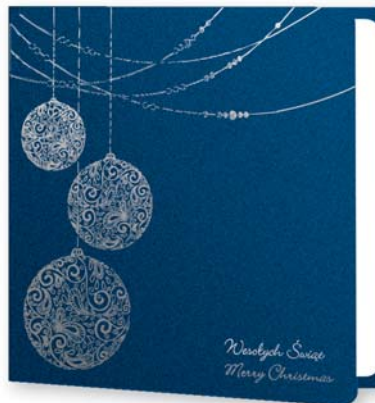

CD90-142

(PL) (EN)