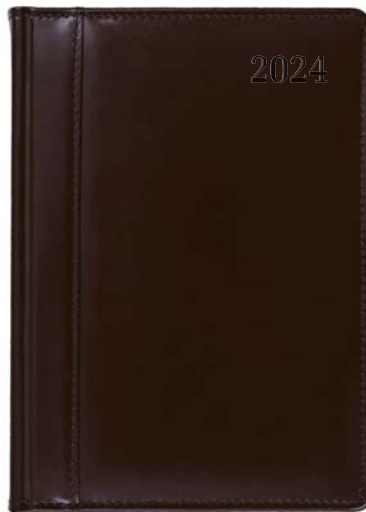

**rok:** tłoczenie suche

**okleina:** naturalna skóra, termoprzebarwialna

**metody znakowania:** tłoczenie, laser, nadruk UV

pudełko w zestawie

opcjonalne dodatki s. 44–45

S11 bordowy

S12 brązowy

S13 czarny