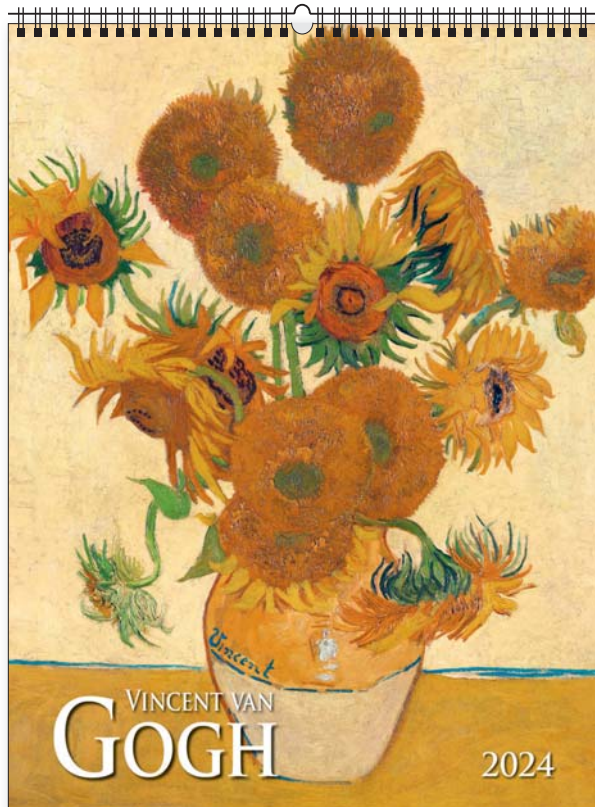

# KALENDARZE KLASYCZNE WIELOPLANSZOWE

KW-02 · VINCENT VAN GOGH

**14**  
plansz  
oprawa  
spirala

+ nadruk na stopce

wymiar  
podstawowy  
420 × 560 mm

+ nadruk na stopce

wymiar  
nadruku  
420 × 60 mm

lakier  
UV