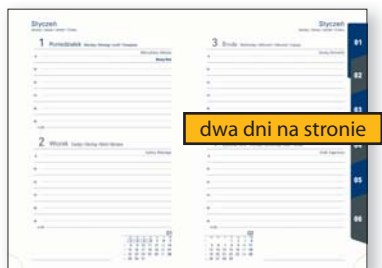

## kolekcja FALE BAŁTYKU

420RD

A4 (201 × 280 mm)

sobota i niedziela na osobnych stronach

427RD

B6 (110 × 165 mm)

dwa dni na stronie