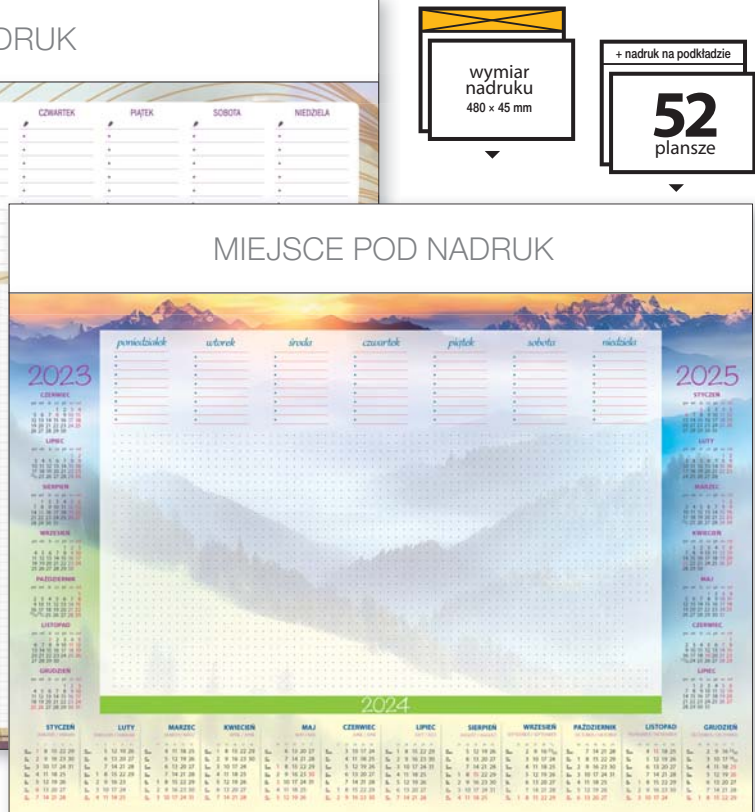

KB-457-B3 (PL)