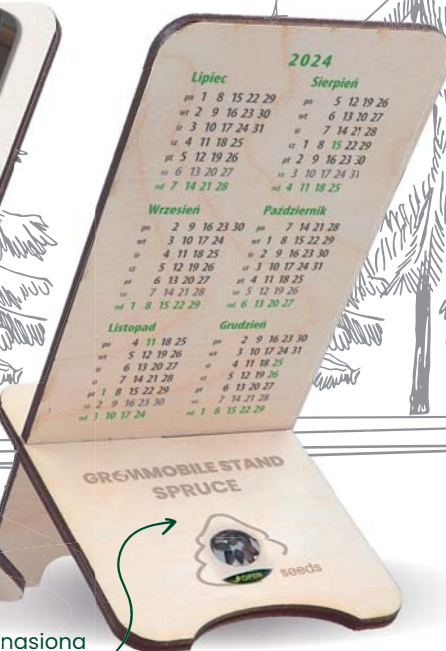

Wymiary:

- wysokość – 145 mm
- szerokość – 78 mm
- grubość – 4 mm

awers

rewers

nasiona

edycja świąteczna z nasionami świerku