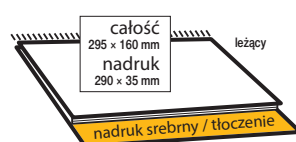

- kalendarium w układzie tygodniowym • miejsce na notatki
- papier kremowy • możliwość wykonania srebrnego nadruku lub tłoczenia reklamowego

Informacje dodatkowe zamieszczone w kalendarzu:

- imieniny • święta
- fazy Księżyca • wschody i zachody Słońca
- kalendarium na 2023, 2024, 2025
- dni wolne od pracy w krajach UE + UK
- plan roku 2024
- numery kierunkowe połączeń telefonicznych