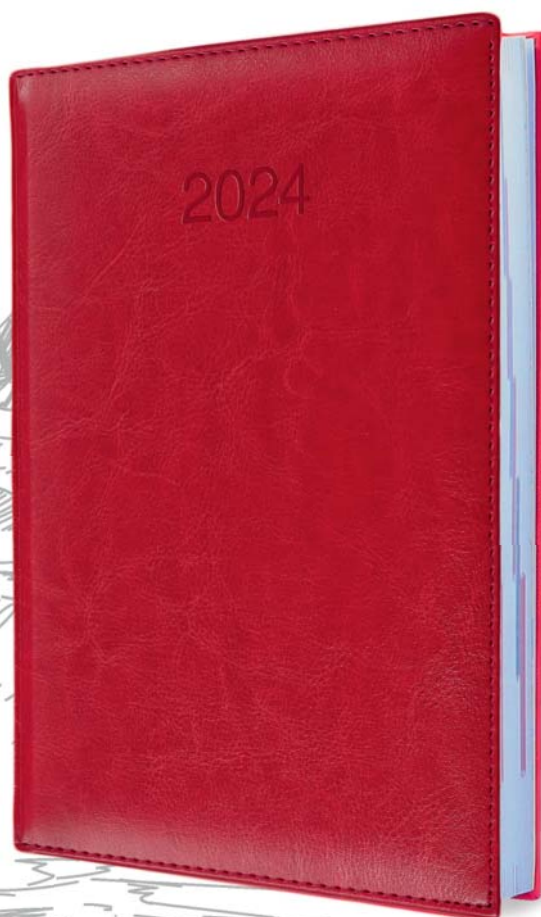

409Tb
A6 • tygodniowy