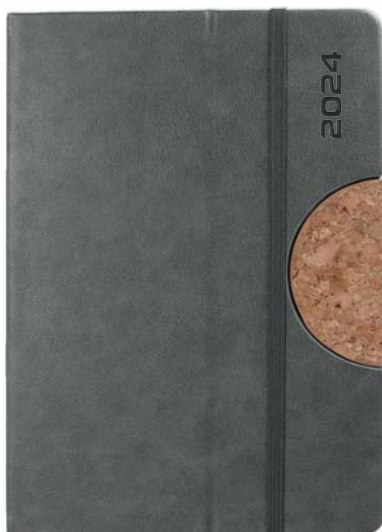

**metody znakowania:** tłoczenie, laser, nadruk UV

445D

A5 • dzienny

CL01

szary, korek

CL02

beżowy, korek

CL03