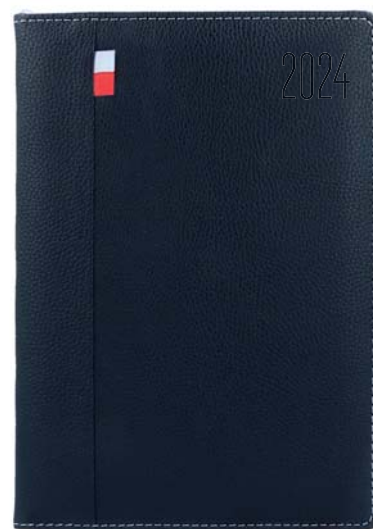

445Db

A5 • dzienny

GT01

szary

GT02

granatowy

GT03

czarny