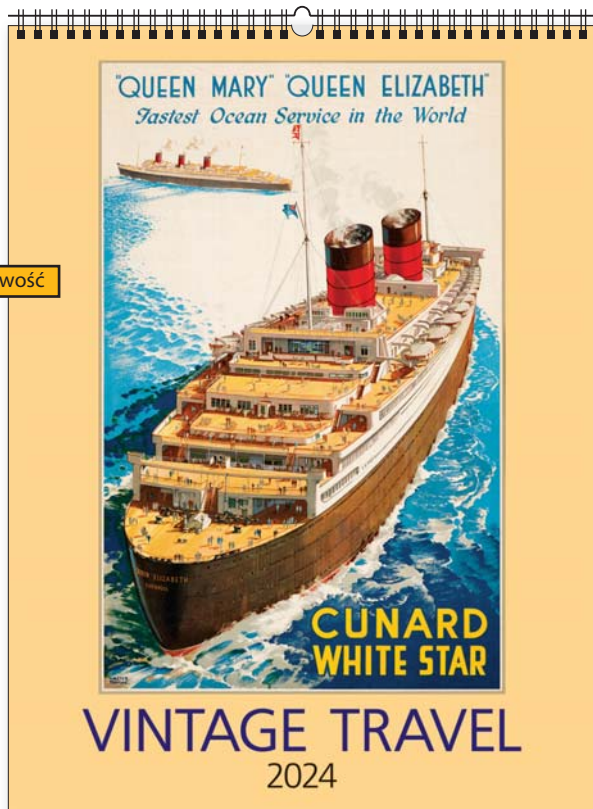

# KALENDARZE KLASYCZNE WIELOPLANSZOWE

KW-142 · VINTAGE TRAVEL

nowość

14  
plansz  
oprawa  
spirala

+ nadruk na stopce

wymiar  
podstawowy  
420 x 560 mm

+ nadruk na stopce

wymiar  
nadruku  
420 x 60 mm