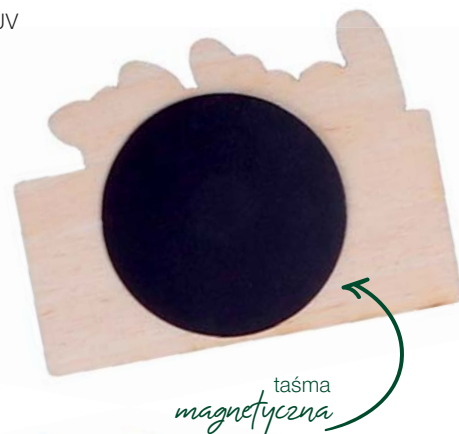

GROWMAGNET

- ekologiczny magnes z brzozonej sklejki 3 mm
- wymiary: ok. 73 × 54 mm
- personalizacja: graver lub druk UV
- nasiona świerku
- opakowanie: papier kraft, nadruk reklamowy