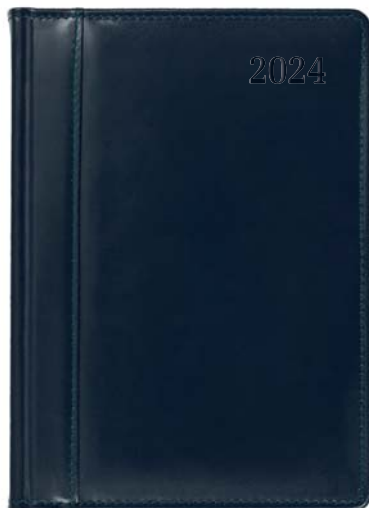

S14 granatowy