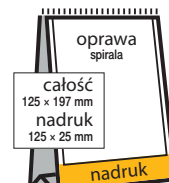

- kalendarium w układzie tygodniowym
- możliwość wykonania nadruku reklamowego

1. Informacje dodatkowe zamieszczone w kalendarzu:
2. imieniny
   - święta
   - fazy Księżyca
   - wschody i zachody Słońca
   - znaki zodiaku