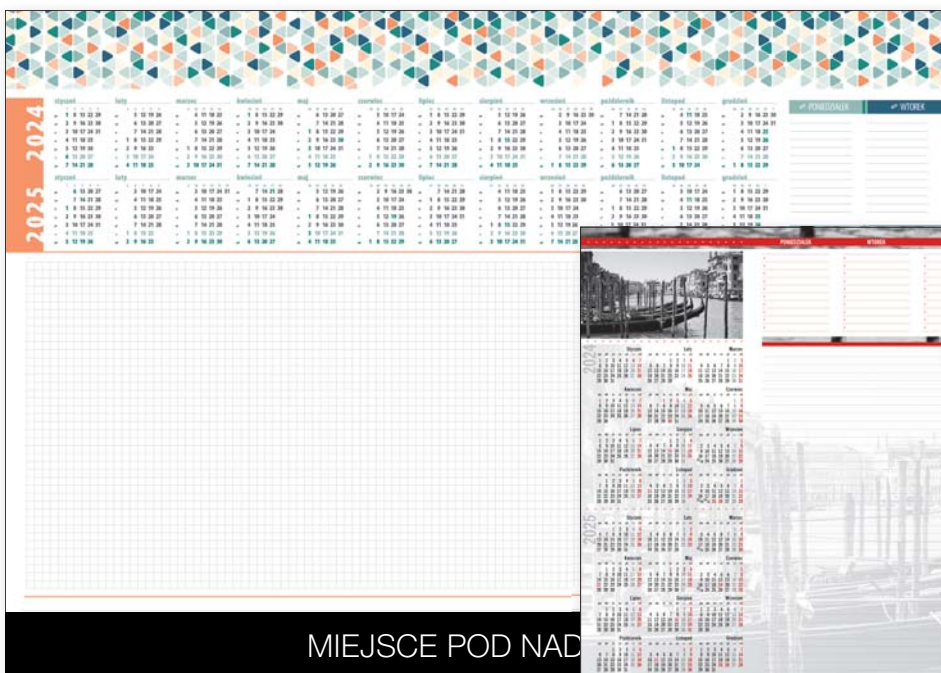

KB-456-A2 PL

KB-453-B3 PL