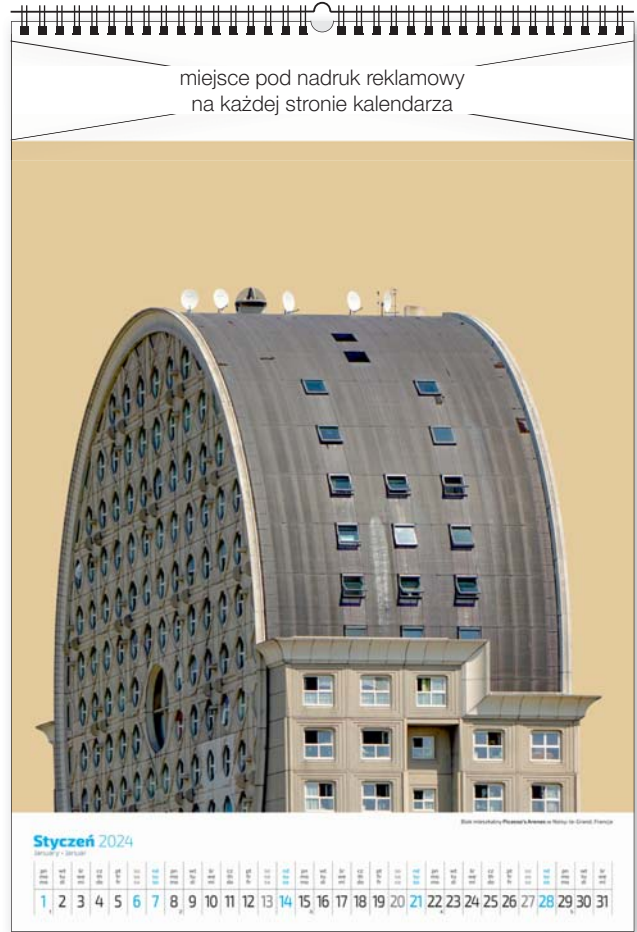

personalizacja na każdej stronie

KW-134 • ŚWIAT ARCHITEKTURY

PL EN DE

ozdobna kartonowa koperta