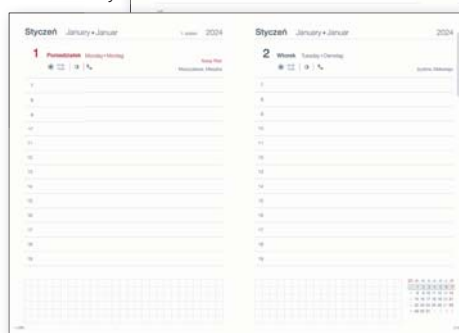

445Db
A5 • dzienny